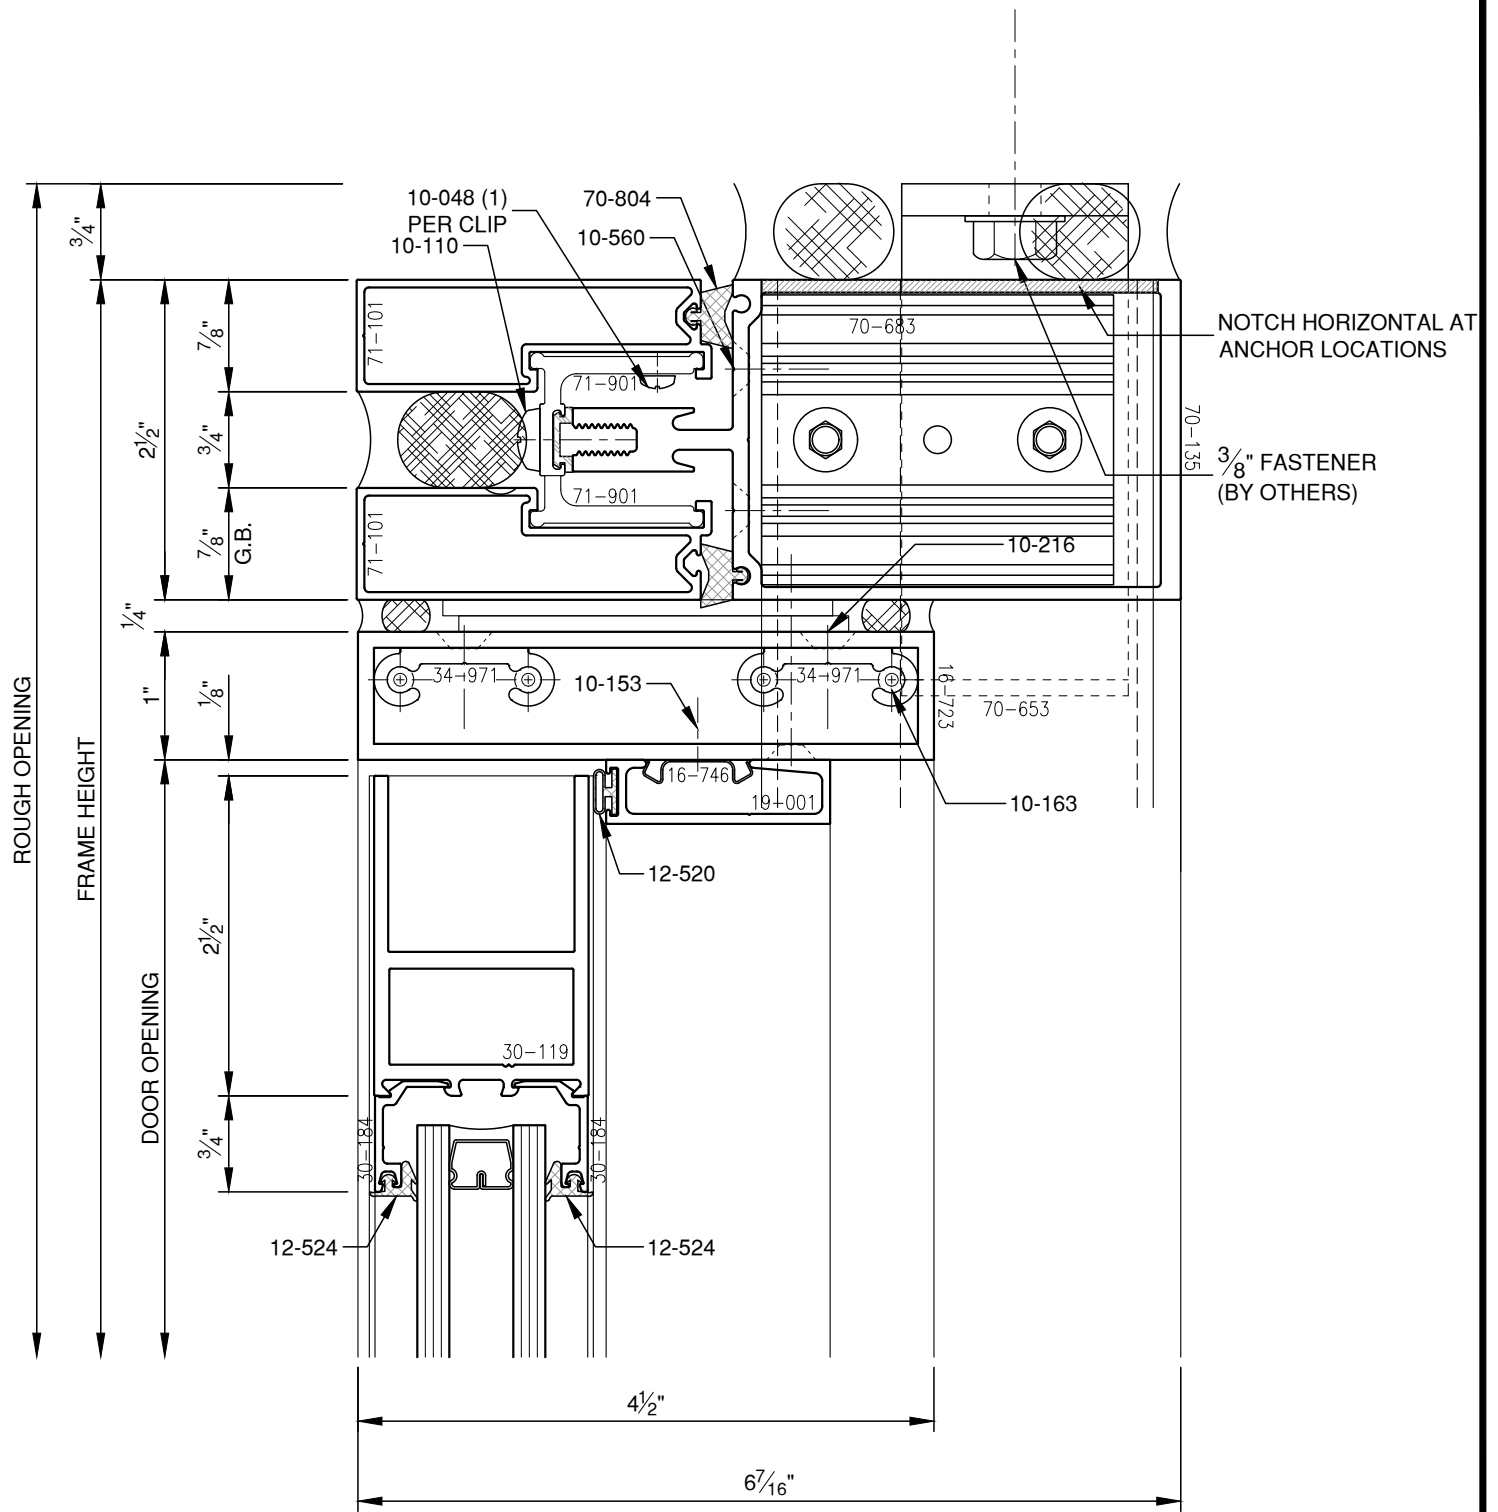

SCALE: 3/4

SCALE: 3/4

SCALE: 3/4

PITTO® ARCHITECTURAL METALS, INC.

1530 Landmeier Road Elk Grove Village, IL 60007 847-593-3131 fax: 847-593-9946

SCALE: 3/4

SCALE: 3/4

SCALE: 3/4