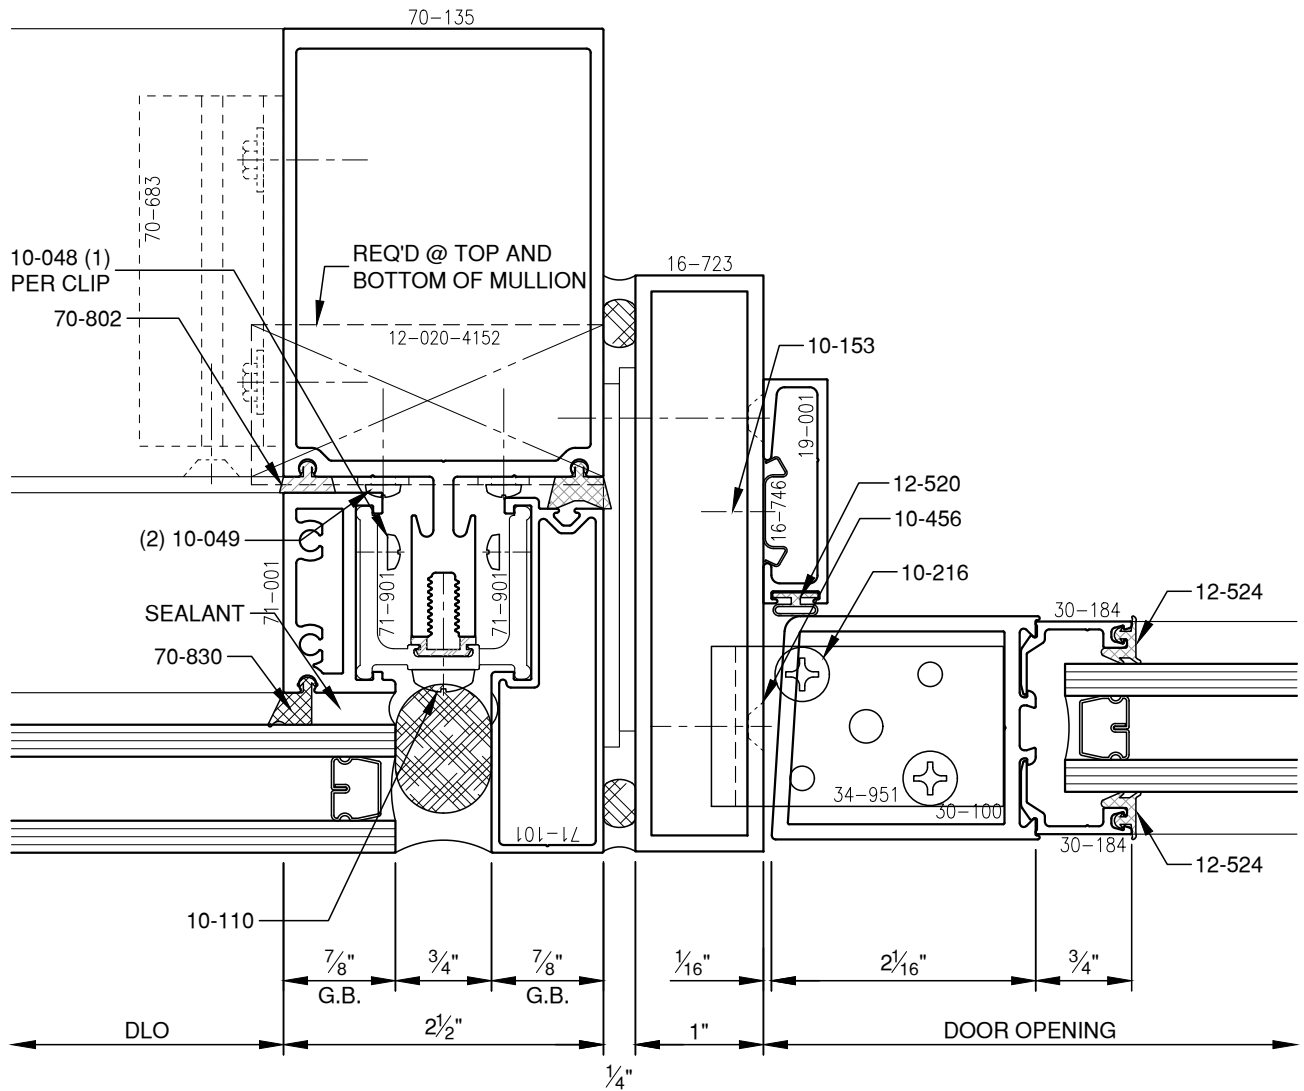

SCALE: 3/4

SCALE: 3/4

SCALE: 3/4

PITTO® ARCHITECTURAL METALS, INC.

1530 Landmeier Road Elk Grove Village, IL 60007 847-593-3131 fax: 847-593-9946

SCALE: 3/4

SCALE: 3/4

SCALE: 3/4