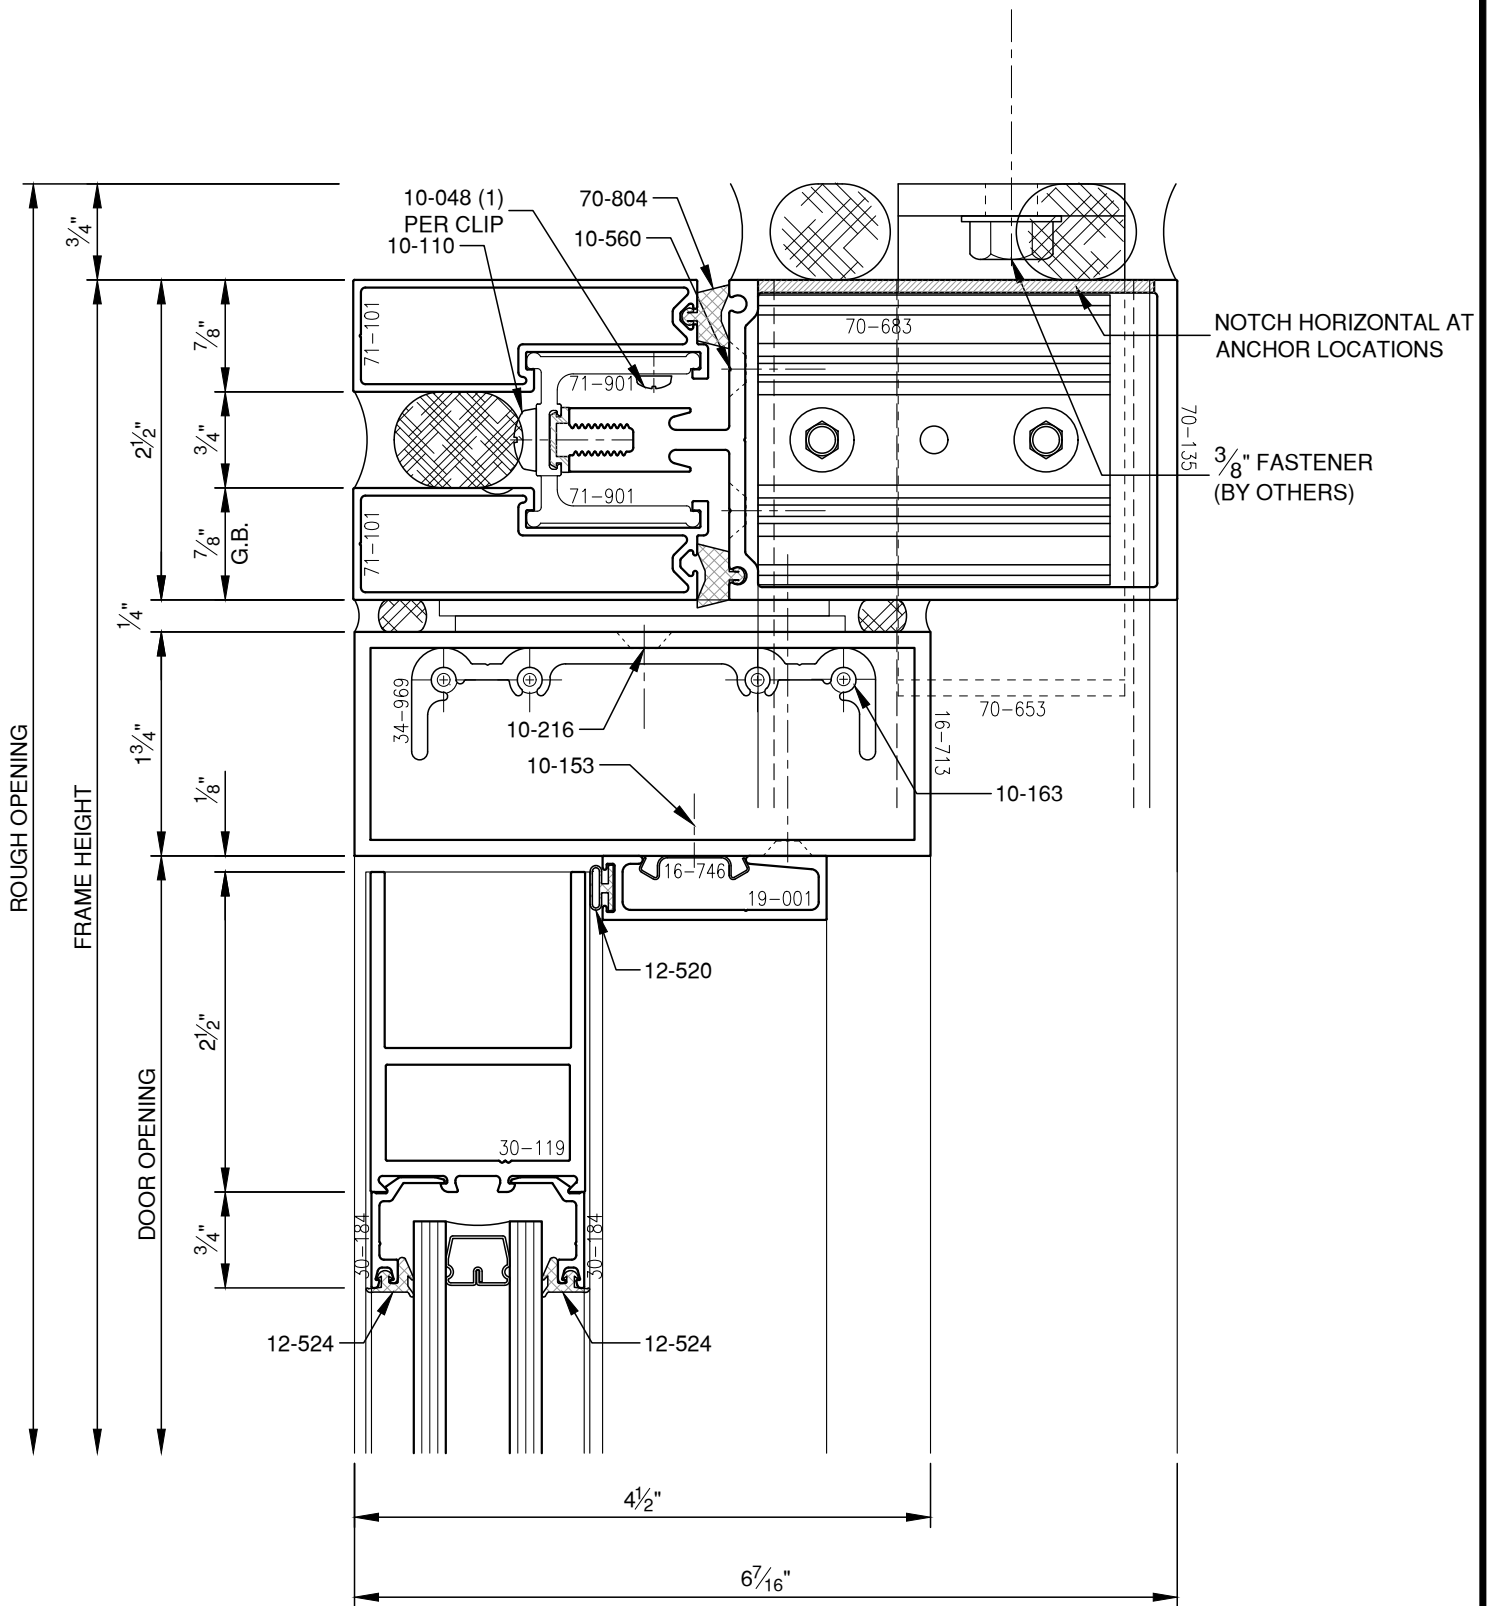

SCALE: 3/4

SCALE: 3/4

SCALE: 3/4

PITTO® ARCHITECTURAL METALS, INC.

1530 Landmeier Road Elk Grove Village, IL 60007 847-593-3131 fax: 847-593-9946

SCALE: 3/4

SCALE: 3/4

SCALE: 3/4