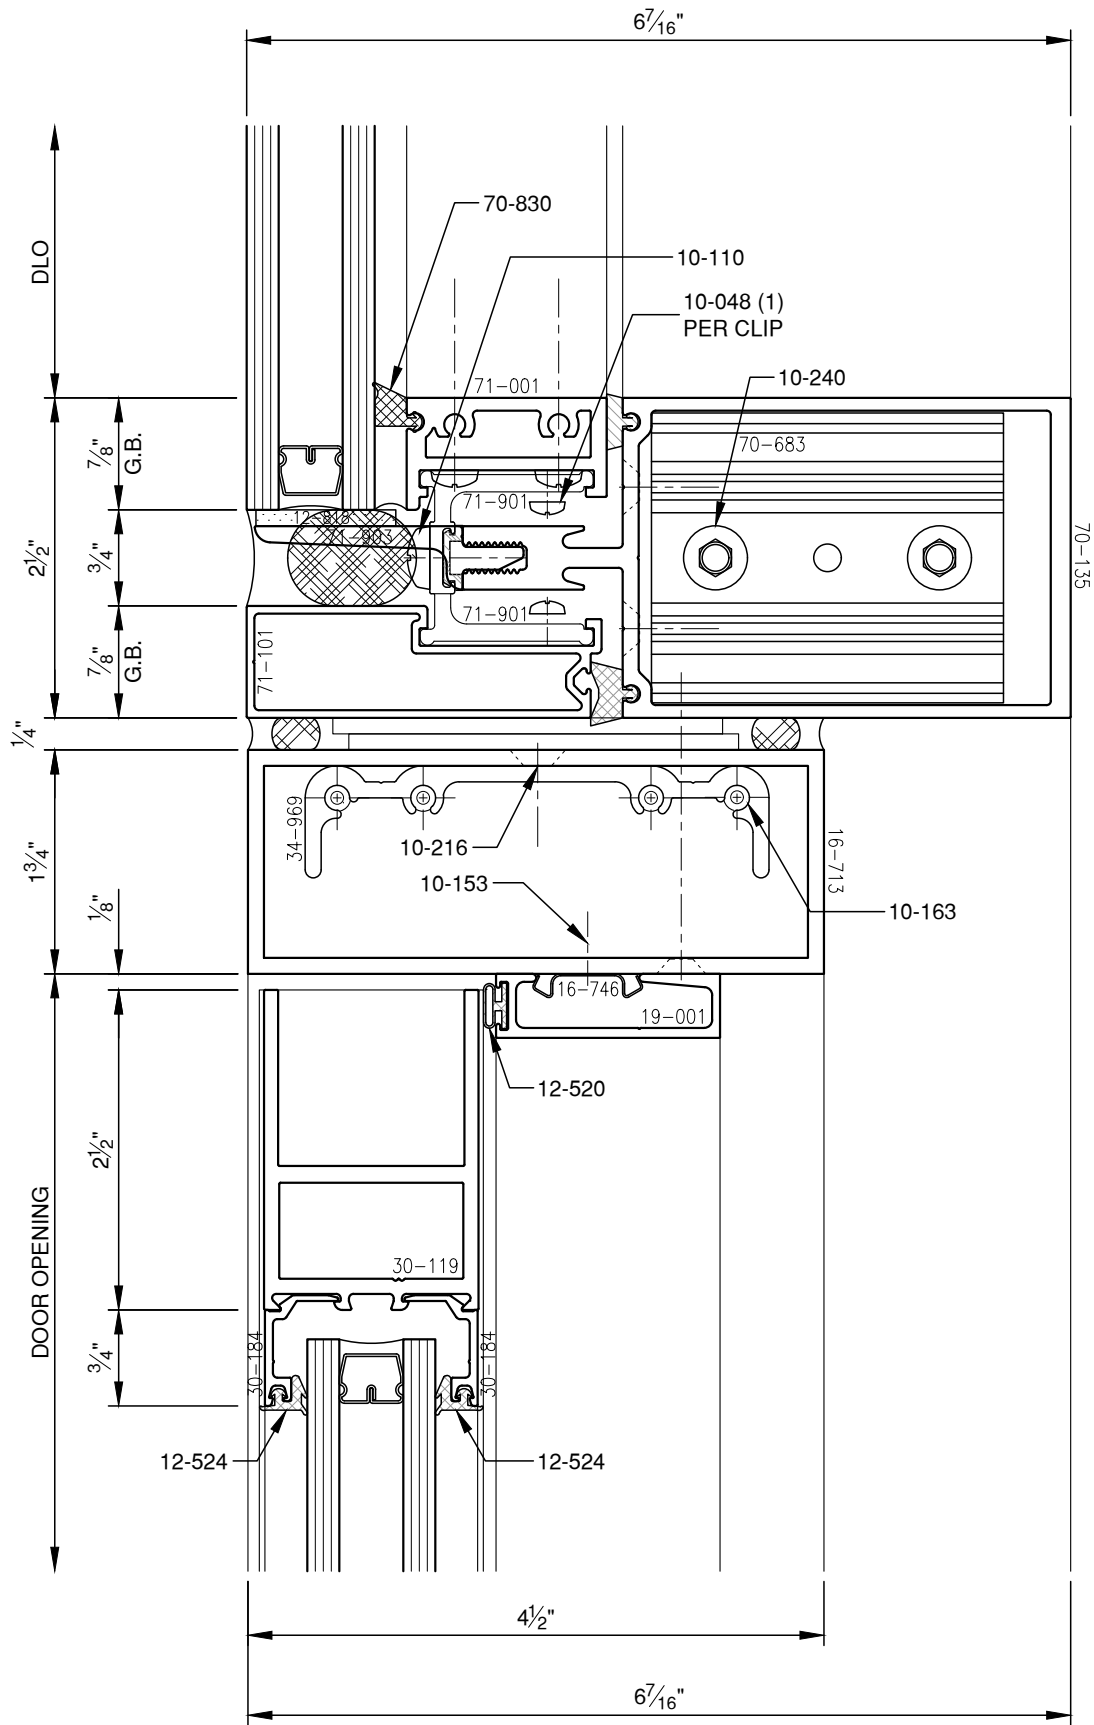

SCALE: 3/4

SCALE: 3/4

SCALE: 3/4

PITTO® ARCHITECTURAL METALS, INC.

1530 Landmeier Road Elk Grove Village, IL 60007 847-593-3131 fax: 847-593-9946

SCALE: 3/4

SCALE: 3/4

SCALE: 3/4