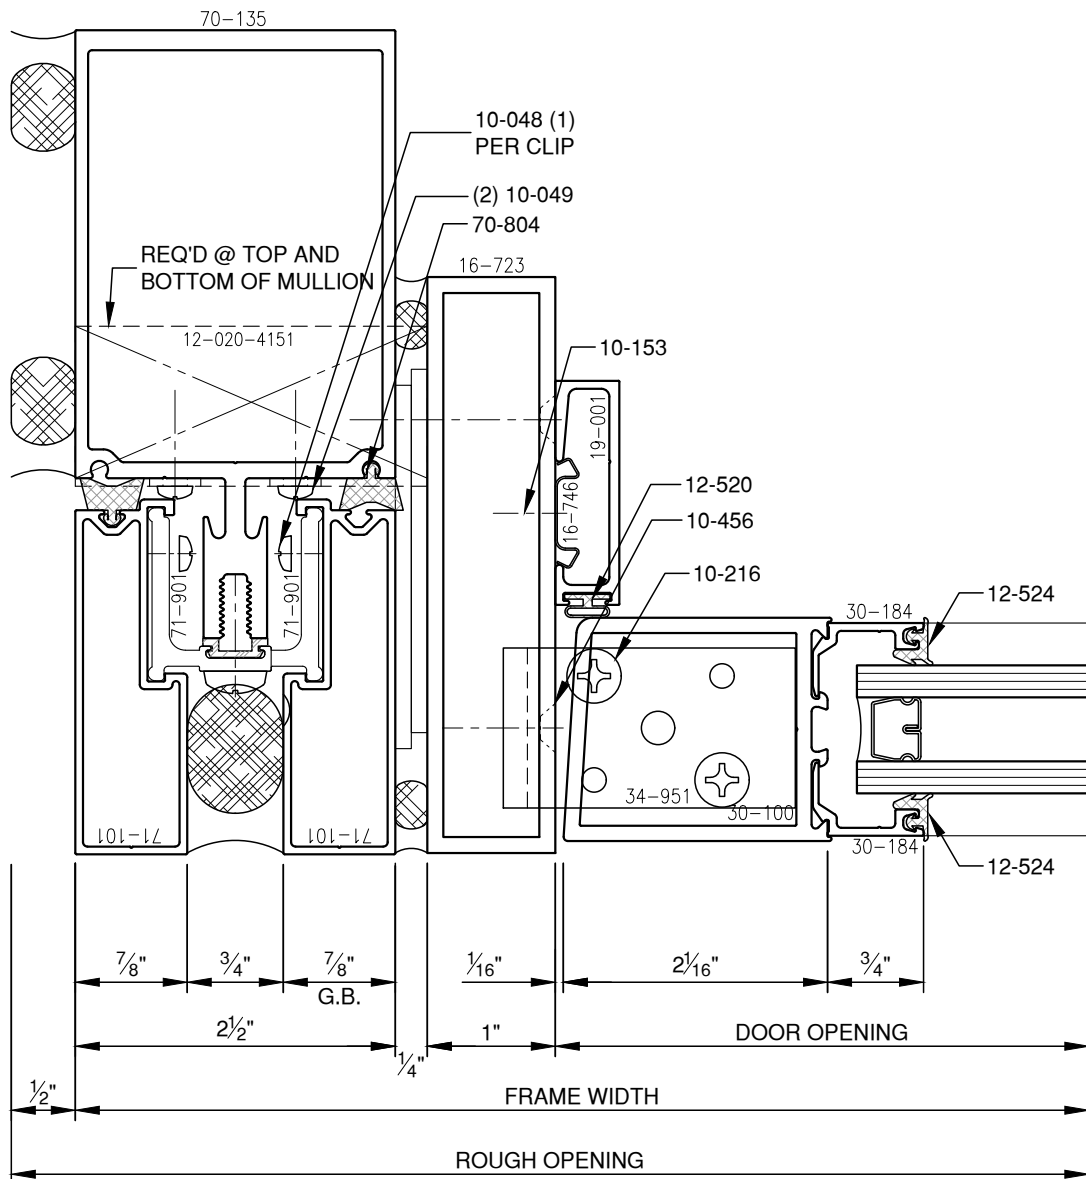

SCALE: 3/4

SCALE: 3/4

SCALE: 3/4

PITTO® ARCHITECTURAL METALS, INC.

1530 Landmeier Road Elk Grove Village, IL 60007 847-593-3131 fax: 847-593-9946

SCALE: 3/4

SCALE: 3/4

SCALE: 3/4