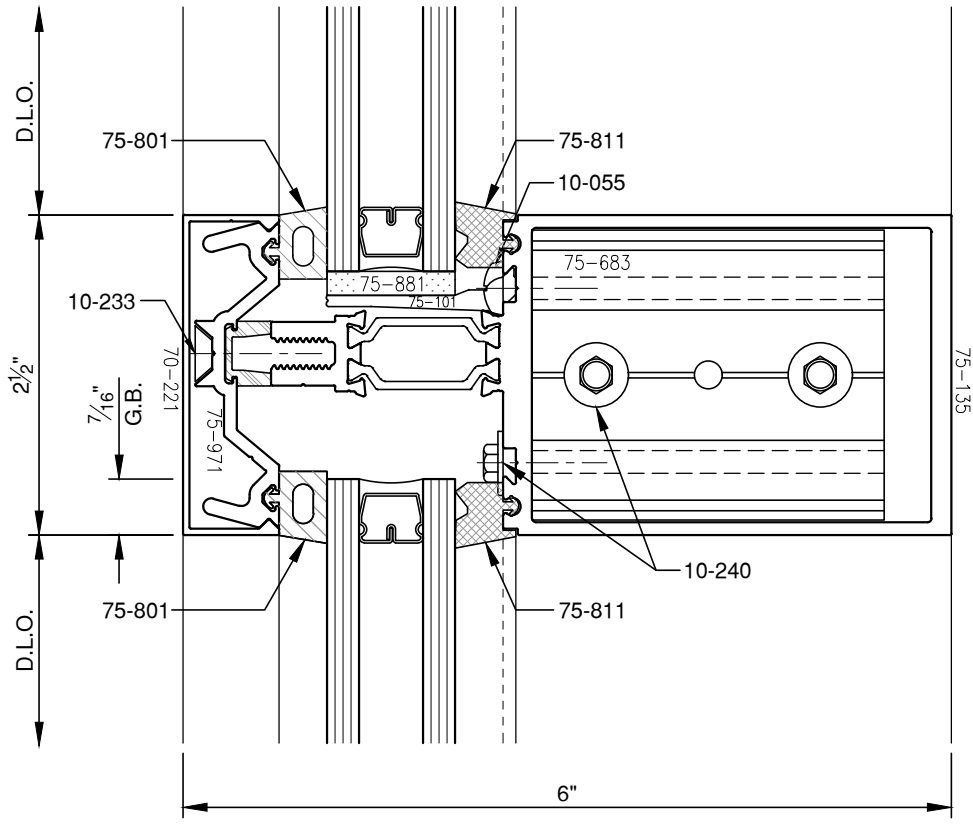

SCALE: 3/4

SCALE: 3/4

SCALE: 3/4

PITCO® ARCHITECTURAL METALS, INC.

1530 Landmeier Road Elk Grove Village, IL 60007 847-593-3131 fax: 847-593-9946

SCALE: 3/4

SCALE: 3/4

SCALE: 3/4

SCALE: 3/4

SCALE: 3/4

SCALE: 3/4

SCALE: 3/4

SCALE: 3/4

SCALE: 3/4

SCALE: HALF

SCALE: HALF