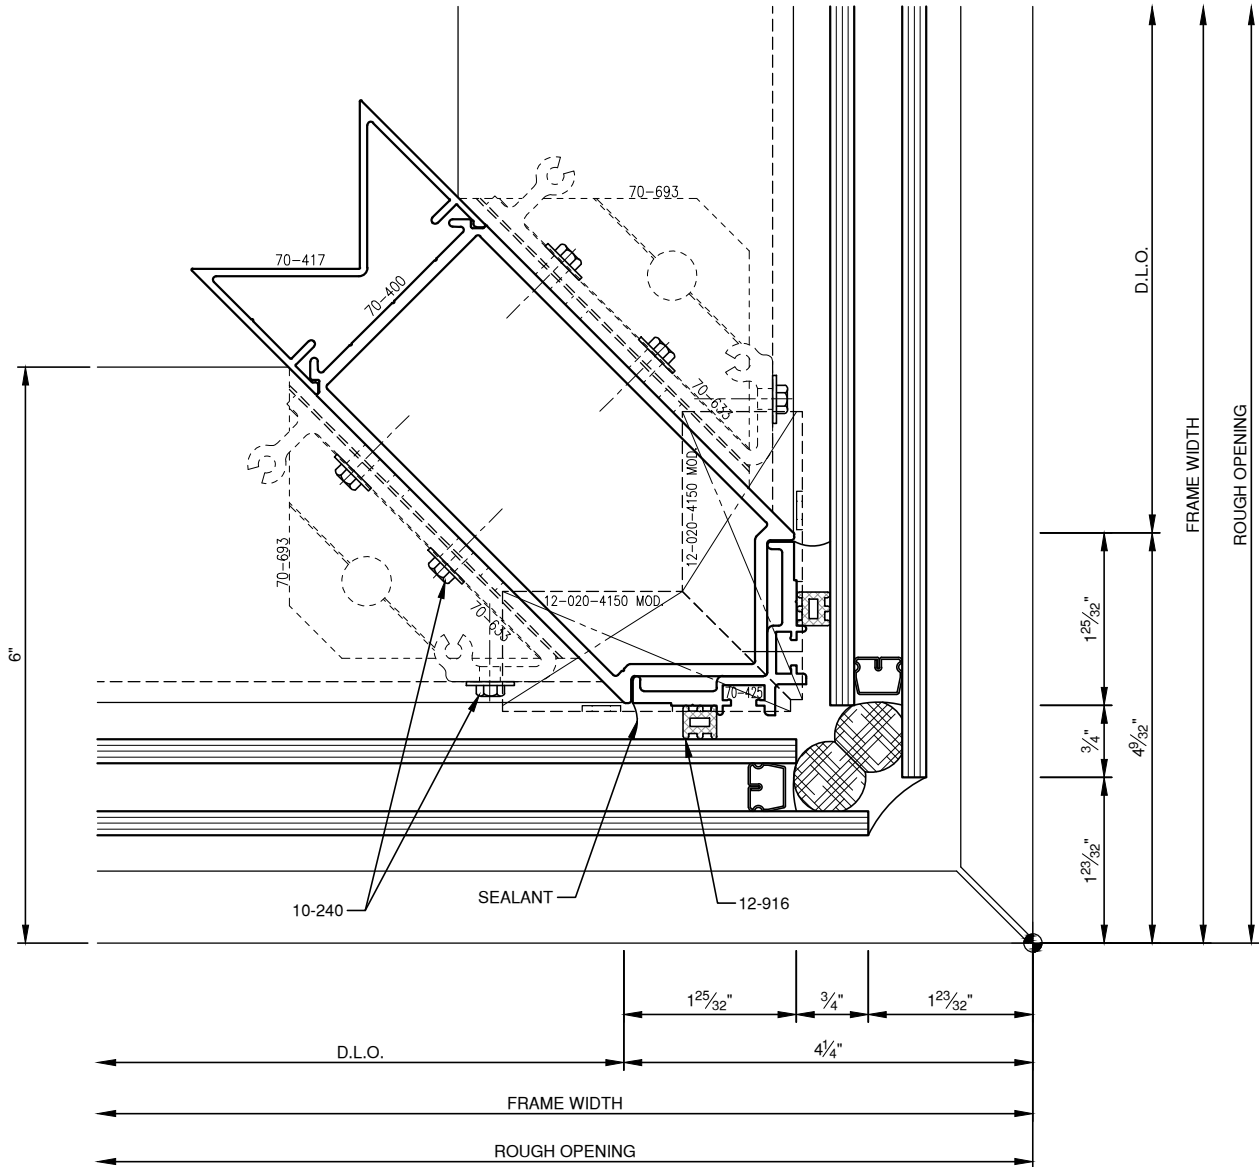

SCALE: 3/4

SCALE: 3/4

SCALE: 3/4

SCALE: 3/4

SCALE: 3/4

SCALE: 3/4

SCALE: HALF

SCALE: HALF

SCALE: HALF

SCALE: HALF

PITTC[®] ARCHITECTURAL METALS, INC.

1530 Landmeier Road Elk Grove Village, IL 60007 847-593-3131 fax: 847-593-9946

SCALE: 3/4

PITTC[®] ARCHITECTURAL METALS, INC.

1530 Landmeier Road Elk Grove Village, IL 60007 847-593-3131 fax: 847-593-9946