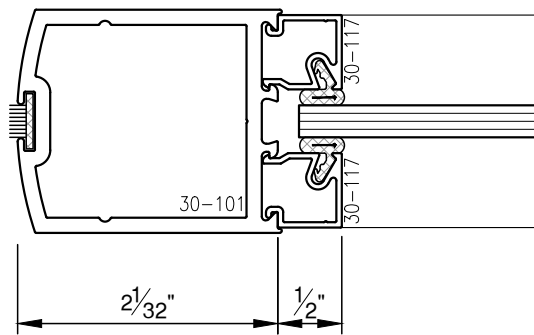

NARROW STILE TOP RAIL

SCALE: 3/4

MEDIUM STILE TOP RAIL

SCALE: 3/4

WIDE STILE TOP RAIL

SCALE: 3/4

3 7/16" BOTTOM RAIL

SCALE: 3/4

6 7/16" BOTTOM RAIL

SCALE: 3/4

8" BOTTOM RAIL

SCALE: 3/4

9 1/2" BOTTOM RAIL

SCALE: 3/4

NARROW STILE

SCALE: 3/4

MEDIUM STILE

SCALE: 3/4

WIDE STILE

SCALE: 3/4

NARROW STILE (CENTER HUNG)

SCALE: 3/4

MEDIUM STILE (CENTER HUNG)

SCALE: 3/4

WIDE STILE (CENTER HUNG)

SCALE: 3/4

NARROW MEETING STILE

SCALE: 3/4

MEDIUM MEETING STILE

SCALE: 3/4

WIDE MEETING STILE

SCALE: 1/2