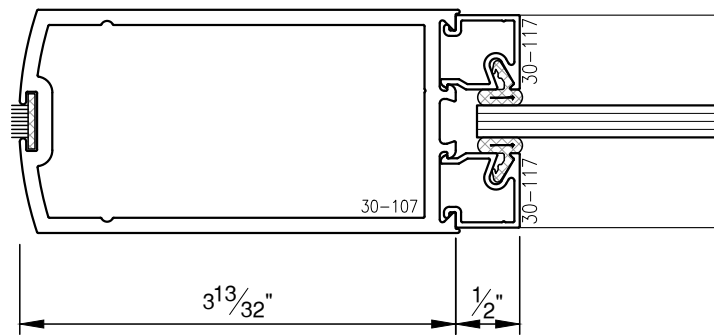

6 7/16" BOTTOM RAIL

SCALE: 3/4

8" BOTTOM RAIL

SCALE: 3/4

9 1/2" BOTTOM RAIL

SCALE: 3/4

NARROW STILE

SCALE: 3/4

MEDIUM STILE

SCALE: 3/4

WIDE STILE

SCALE: 3/4

NARROW STILE (CENTER HUNG)

SCALE: 3/4

MEDIUM STILE (CENTER HUNG)

SCALE: 3/4

WIDE STILE (CENTER HUNG)

SCALE: 3/4

NARROW MEETING STILE

SCALE: 3/4

MEDIUM MEETING STILE

SCALE: 3/4

WIDE MEETING STILE

SCALE: 1/2