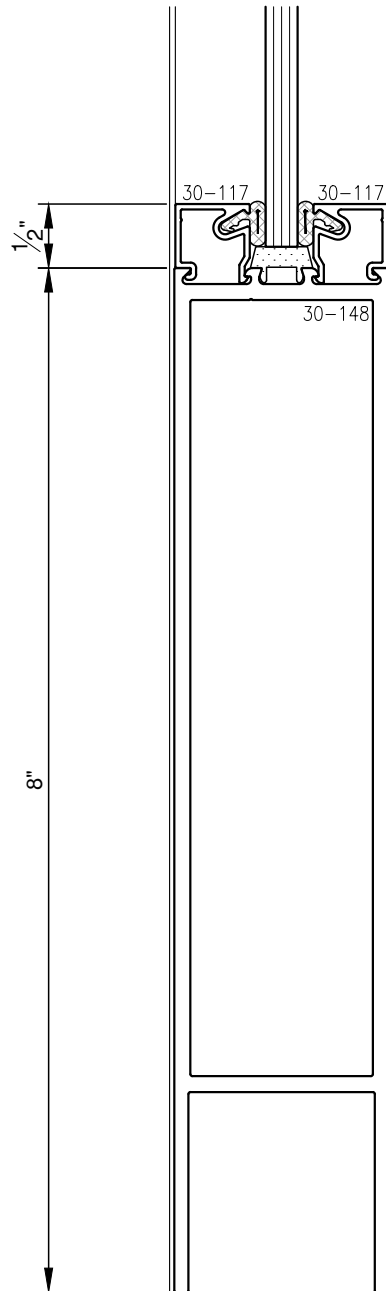

NARROW STILE TOP RAIL

SCALE: 3/4

MEDIUM STILE TOP RAIL

SCALE: 3/4

WIDE STILE TOP RAIL

SCALE: 3/4

3 7/16" BOTTOM RAIL

SCALE: 3/4

6 7/16" BOTTOM RAIL

SCALE: 3/4

8" BOTTOM RAIL

SCALE: 3/4

9 1/2" BOTTOM RAIL

SCALE: 3/4

NARROW STILE

SCALE: 3/4

MEDIUM STILE

SCALE: 3/4

WIDE STILE

SCALE: 3/4

NARROW STILE (CENTER HUNG)

SCALE: 3/4

MEDIUM STILE (CENTER HUNG)

SCALE: 3/4

WIDE STILE (CENTER HUNG)

SCALE: 3/4

NARROW MEETING STILE

SCALE: 3/4

MEDIUM MEETING STILE

SCALE: 3/4

WIDE MEETING STILE

SCALE: 1/2