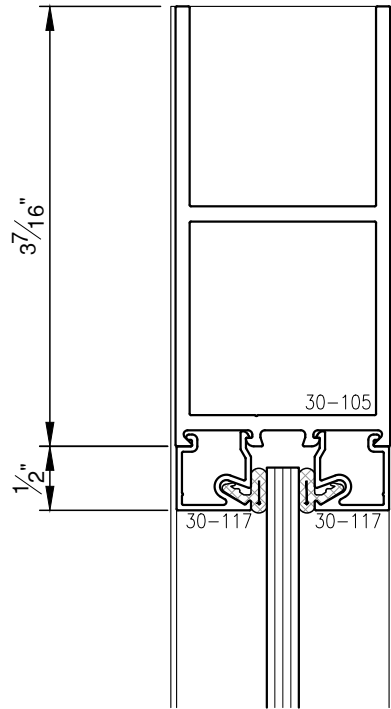

NARROW STILE TOP RAIL

SCALE: 3/4

MEDIUM STILE TOP RAIL

SCALE: 3/4

WIDE STILE TOP RAIL

SCALE: 3/4

3 7/16" BOTTOM RAIL

SCALE: 3/4

6 7/16" BOTTOM RAIL

SCALE: 3/4

8" BOTTOM RAIL

SCALE: 3/4

9 1/2" BOTTOM RAIL

SCALE: 3/4

NARROW STILE

SCALE: 3/4

MEDIUM STILE

SCALE: 3/4

WIDE STILE

SCALE: 3/4

NARROW STILE (CENTER HUNG)

SCALE: 3/4

MEDIUM STILE (CENTER HUNG)

SCALE: 3/4

WIDE STILE (CENTER HUNG)

SCALE: 3/4

NARROW MEETING STILE

SCALE: 3/4

MEDIUM MEETING STILE

SCALE: 3/4

WIDE MEETING STILE

SCALE: 1/2