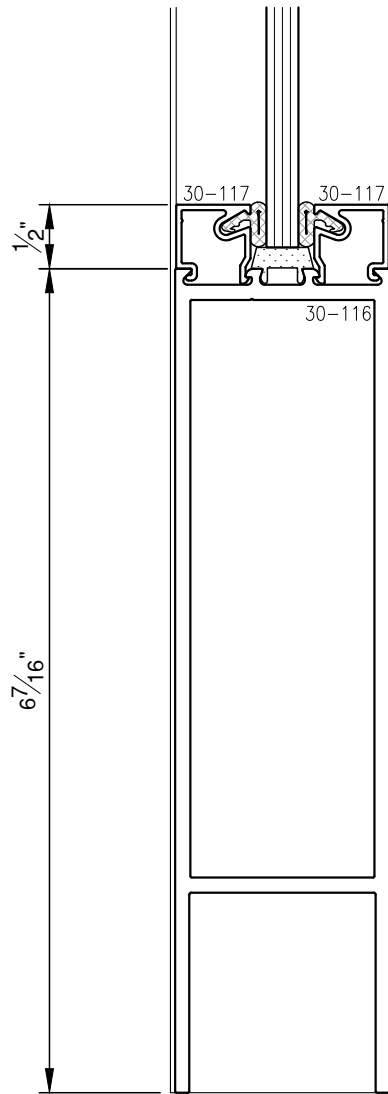

NARROW STILE TOP RAIL

SCALE: 3/4

MEDIUM STILE TOP RAIL

SCALE: 3/4

WIDE STILE TOP RAIL

SCALE: 3/4

3 7/16" BOTTOM RAIL

SCALE: 3/4

6 7/16" BOTTOM RAIL

SCALE: 3/4

8" BOTTOM RAIL

SCALE: 3/4

9 1/2" BOTTOM RAIL

SCALE: 3/4

NARROW STILE

SCALE: 3/4

MEDIUM STILE

SCALE: 3/4

WIDE STILE

SCALE: 3/4

NARROW STILE (CENTER HUNG)

SCALE: 3/4

MEDIUM STILE (CENTER HUNG)

SCALE: 3/4

WIDE STILE (CENTER HUNG)

SCALE: 3/4

NARROW MEETING STILE

SCALE: 3/4

MEDIUM MEETING STILE

SCALE: 3/4

WIDE MEETING STILE

SCALE: 1/2