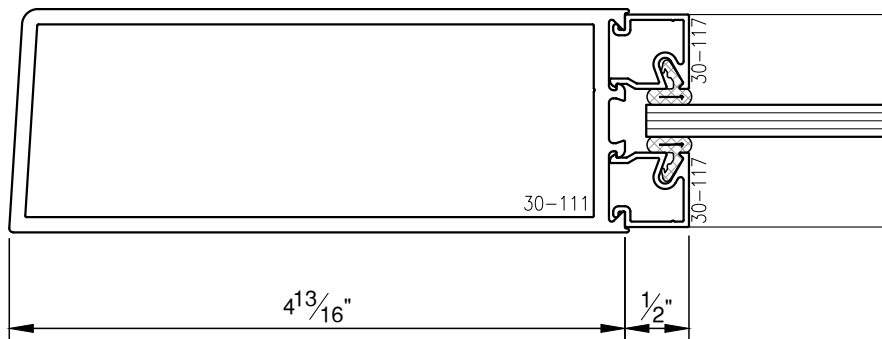

NARROW STILE TOP RAIL

SCALE: 3/4

MEDIUM STILE TOP RAIL

SCALE: 3/4

WIDE STILE TOP RAIL

SCALE: 3/4

3 7/16" BOTTOM RAIL

SCALE: 3/4

6 7/16" BOTTOM RAIL

SCALE: 3/4

8" BOTTOM RAIL

SCALE: 3/4

9 1/2" BOTTOM RAIL

SCALE: 3/4

NARROW STILE

SCALE: 3/4

MEDIUM STILE

SCALE: 3/4

WIDE STILE

SCALE: 3/4

NARROW STILE (CENTER HUNG)

SCALE: 3/4

MEDIUM STILE (CENTER HUNG)

SCALE: 3/4

WIDE STILE (CENTER HUNG)

SCALE: 3/4

NARROW MEETING STILE

SCALE: 3/4

MEDIUM MEETING STILE

SCALE: 3/4

WIDE MEETING STILE

SCALE: 1/2