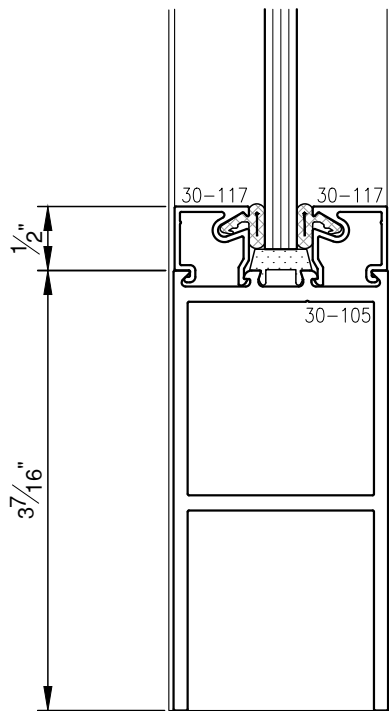

NARROW STILE TOP RAIL

SCALE: 3/4

MEDIUM STILE TOP RAIL

SCALE: 3/4

WIDE STILE TOP RAIL

SCALE: 3/4

3 7/16" BOTTOM RAIL

SCALE: 3/4

6 7/16" BOTTOM RAIL

SCALE: 3/4

8" BOTTOM RAIL

SCALE: 3/4

9 1/2" BOTTOM RAIL

SCALE: 3/4

NARROW STILE

SCALE: 3/4

MEDIUM STILE

SCALE: 3/4

WIDE STILE

SCALE: 3/4

NARROW STILE (CENTER HUNG)

SCALE: 3/4

MEDIUM STILE (CENTER HUNG)

SCALE: 3/4

WIDE STILE (CENTER HUNG)

SCALE: 3/4

NARROW MEETING STILE

SCALE: 3/4

MEDIUM MEETING STILE

SCALE: 3/4

WIDE MEETING STILE

SCALE: 1/2