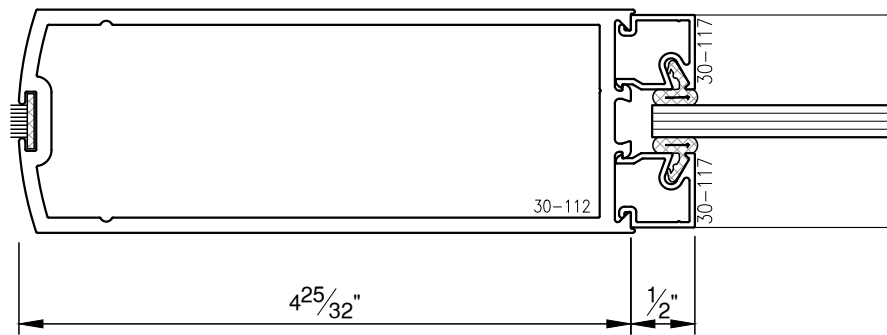

6 7/16" BOTTOM RAIL

SCALE: 3/4

8" BOTTOM RAIL

SCALE: 3/4

9 1/2" BOTTOM RAIL

SCALE: 3/4

NARROW STILE

SCALE: 3/4

MEDIUM STILE

SCALE: 3/4

WIDE STILE

SCALE: 3/4

NARROW STILE (CENTER HUNG)

SCALE: 3/4

MEDIUM STILE (CENTER HUNG)

SCALE: 3/4

WIDE STILE (CENTER HUNG)

SCALE: 3/4

NARROW MEETING STILE

SCALE: 3/4

MEDIUM MEETING STILE

SCALE: 3/4

WIDE MEETING STILE

SCALE: 1/2