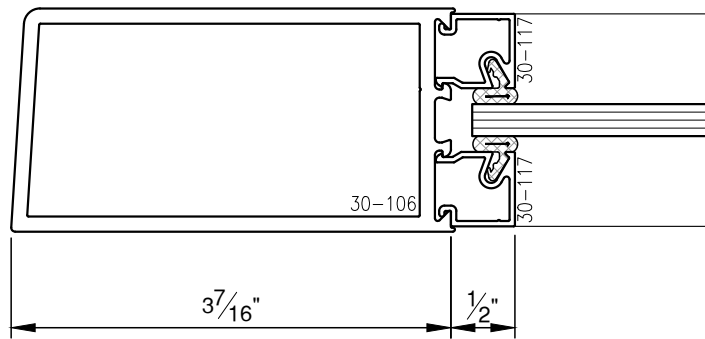

NARROW STILE TOP RAIL

SCALE: 3/4

MEDIUM STILE TOP RAIL

SCALE: 3/4

WIDE STILE TOP RAIL

SCALE: 3/4

3 7/16" BOTTOM RAIL

SCALE: 3/4

6 7/16" BOTTOM RAIL

SCALE: 3/4

8" BOTTOM RAIL

SCALE: 3/4

9 1/2" BOTTOM RAIL

SCALE: 3/4

NARROW STILE

SCALE: 3/4

MEDIUM STILE

SCALE: 3/4

WIDE STILE

SCALE: 3/4

NARROW STILE (CENTER HUNG)

SCALE: 3/4

MEDIUM STILE (CENTER HUNG)

SCALE: 3/4

WIDE STILE (CENTER HUNG)

SCALE: 3/4

NARROW MEETING STILE

SCALE: 3/4

MEDIUM MEETING STILE

SCALE: 3/4

WIDE MEETING STILE

SCALE: 1/2