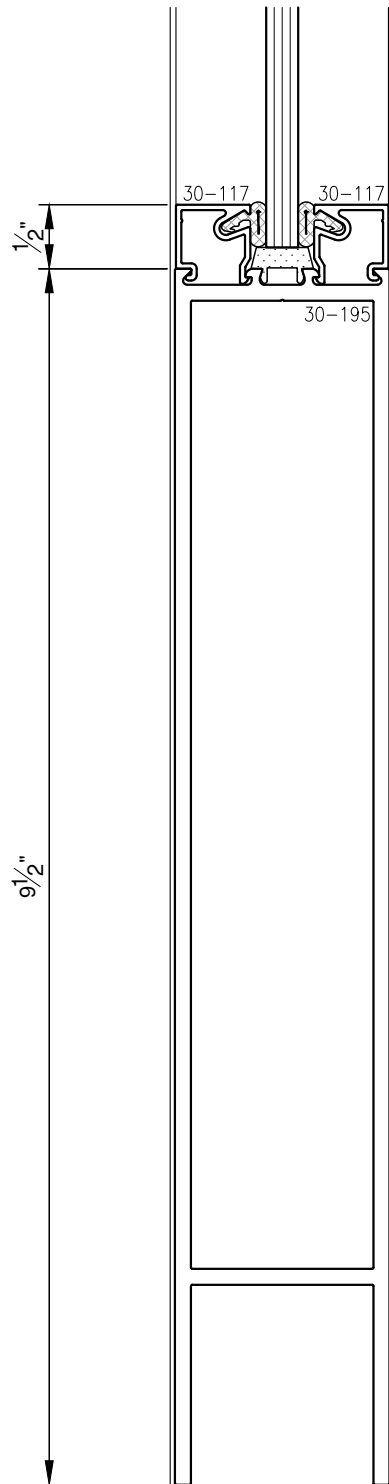

NARROW STILE TOP RAIL

SCALE: 3/4

MEDIUM STILE TOP RAIL

SCALE: 3/4

WIDE STILE TOP RAIL

SCALE: 3/4

3 7/16" BOTTOM RAIL

SCALE: 3/4

6 7/16" BOTTOM RAIL

SCALE: 3/4

8" BOTTOM RAIL

SCALE: 3/4

9 1/2" BOTTOM RAIL

SCALE: 3/4

NARROW STILE

SCALE: 3/4

MEDIUM STILE

SCALE: 3/4

WIDE STILE

SCALE: 3/4

NARROW STILE (CENTER HUNG)

SCALE: 3/4

MEDIUM STILE (CENTER HUNG)

SCALE: 3/4

WIDE STILE (CENTER HUNG)

SCALE: 3/4

NARROW MEETING STILE

SCALE: 3/4

MEDIUM MEETING STILE

SCALE: 3/4

WIDE MEETING STILE

SCALE: 1/2