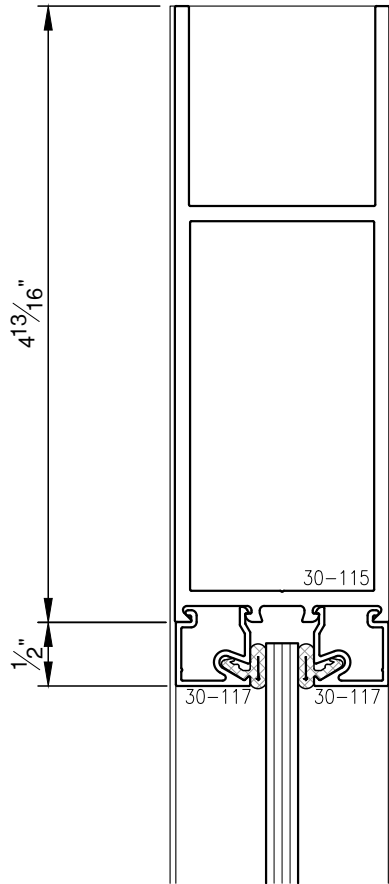

NARROW STILE TOP RAIL

SCALE: 3/4

MEDIUM STILE TOP RAIL

SCALE: 3/4

WIDE STILE TOP RAIL

SCALE: 3/4

3 7/16" BOTTOM RAIL

SCALE: 3/4

6 7/16" BOTTOM RAIL

SCALE: 3/4

8" BOTTOM RAIL

SCALE: 3/4

9 1/2" BOTTOM RAIL

SCALE: 3/4

NARROW STILE

SCALE: 3/4

MEDIUM STILE

SCALE: 3/4

WIDE STILE

SCALE: 3/4

NARROW STILE (CENTER HUNG)

SCALE: 3/4

MEDIUM STILE (CENTER HUNG)

SCALE: 3/4

WIDE STILE (CENTER HUNG)

SCALE: 3/4

NARROW MEETING STILE

SCALE: 3/4

MEDIUM MEETING STILE

SCALE: 3/4

WIDE MEETING STILE

SCALE: 1/2