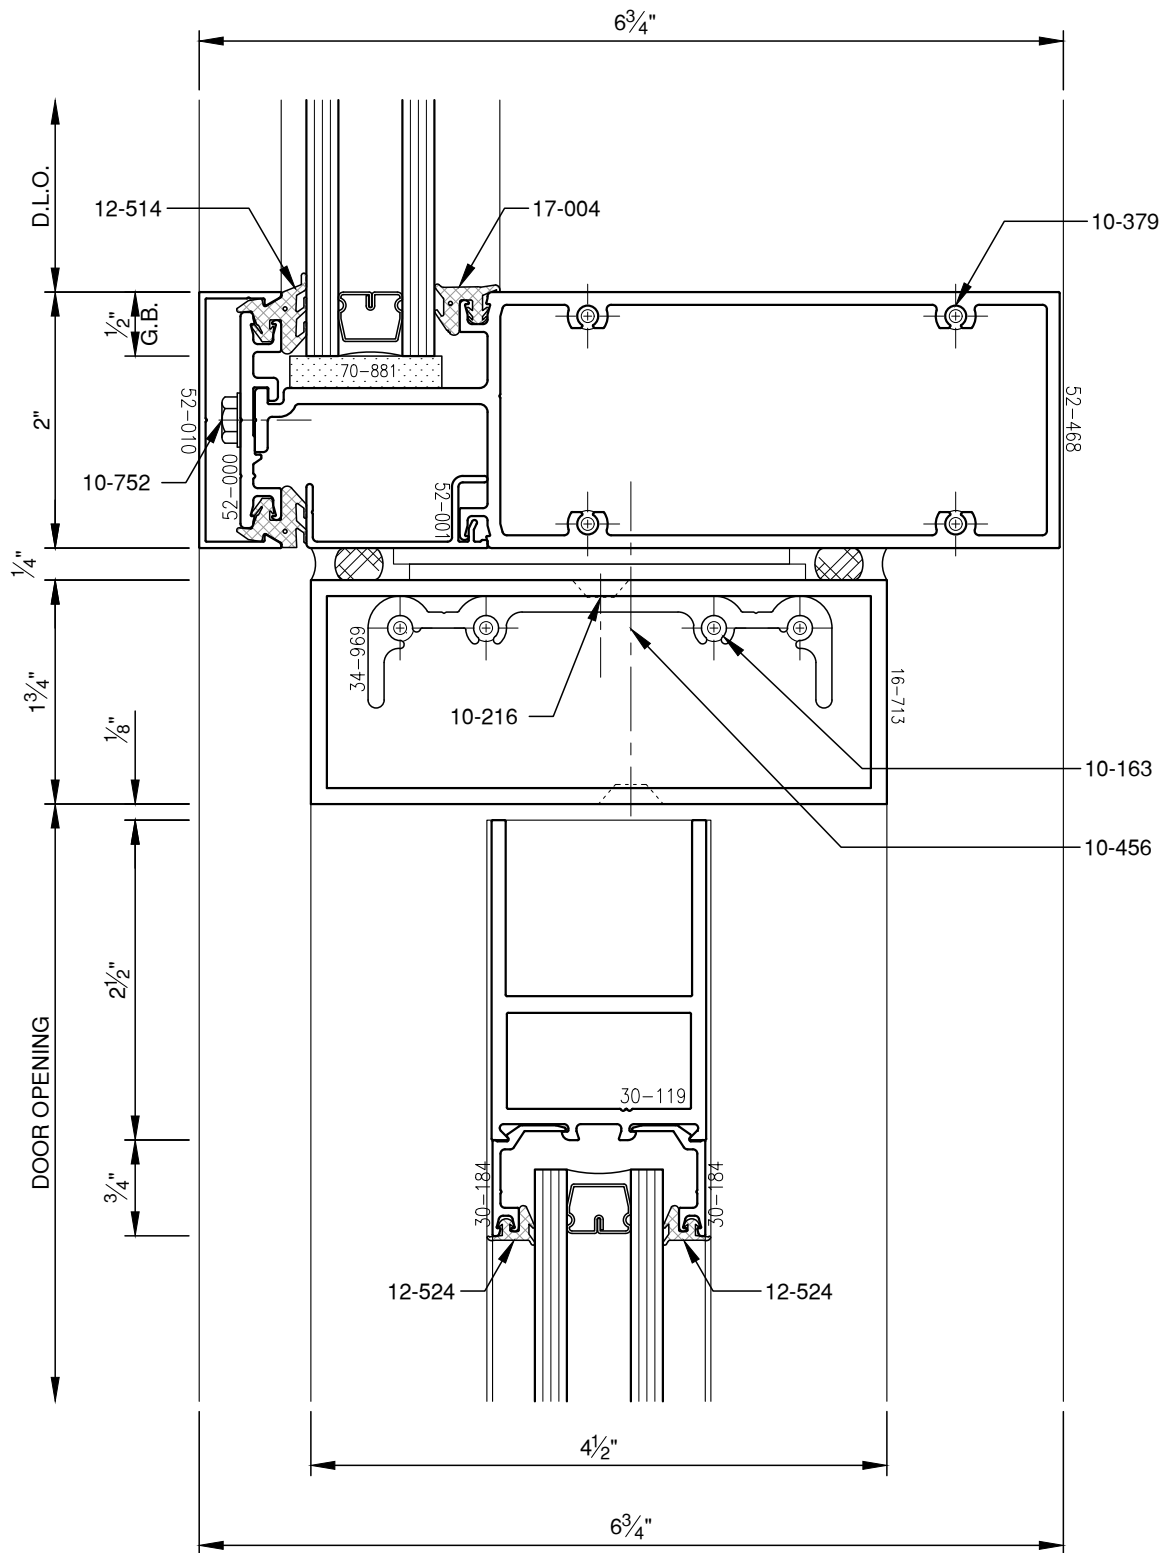

SCALE: 3/4

SCALE: 3/4

SCALE: 3/4

SCALE: 3/4

SCALE: 3/4

PITCO® ARCHITECTURAL METALS, INC.

1530 Landmeier Road Elk Grove Village, IL 60007 847-593-3131 fax: 847-593-9946

SCALE: 3/4