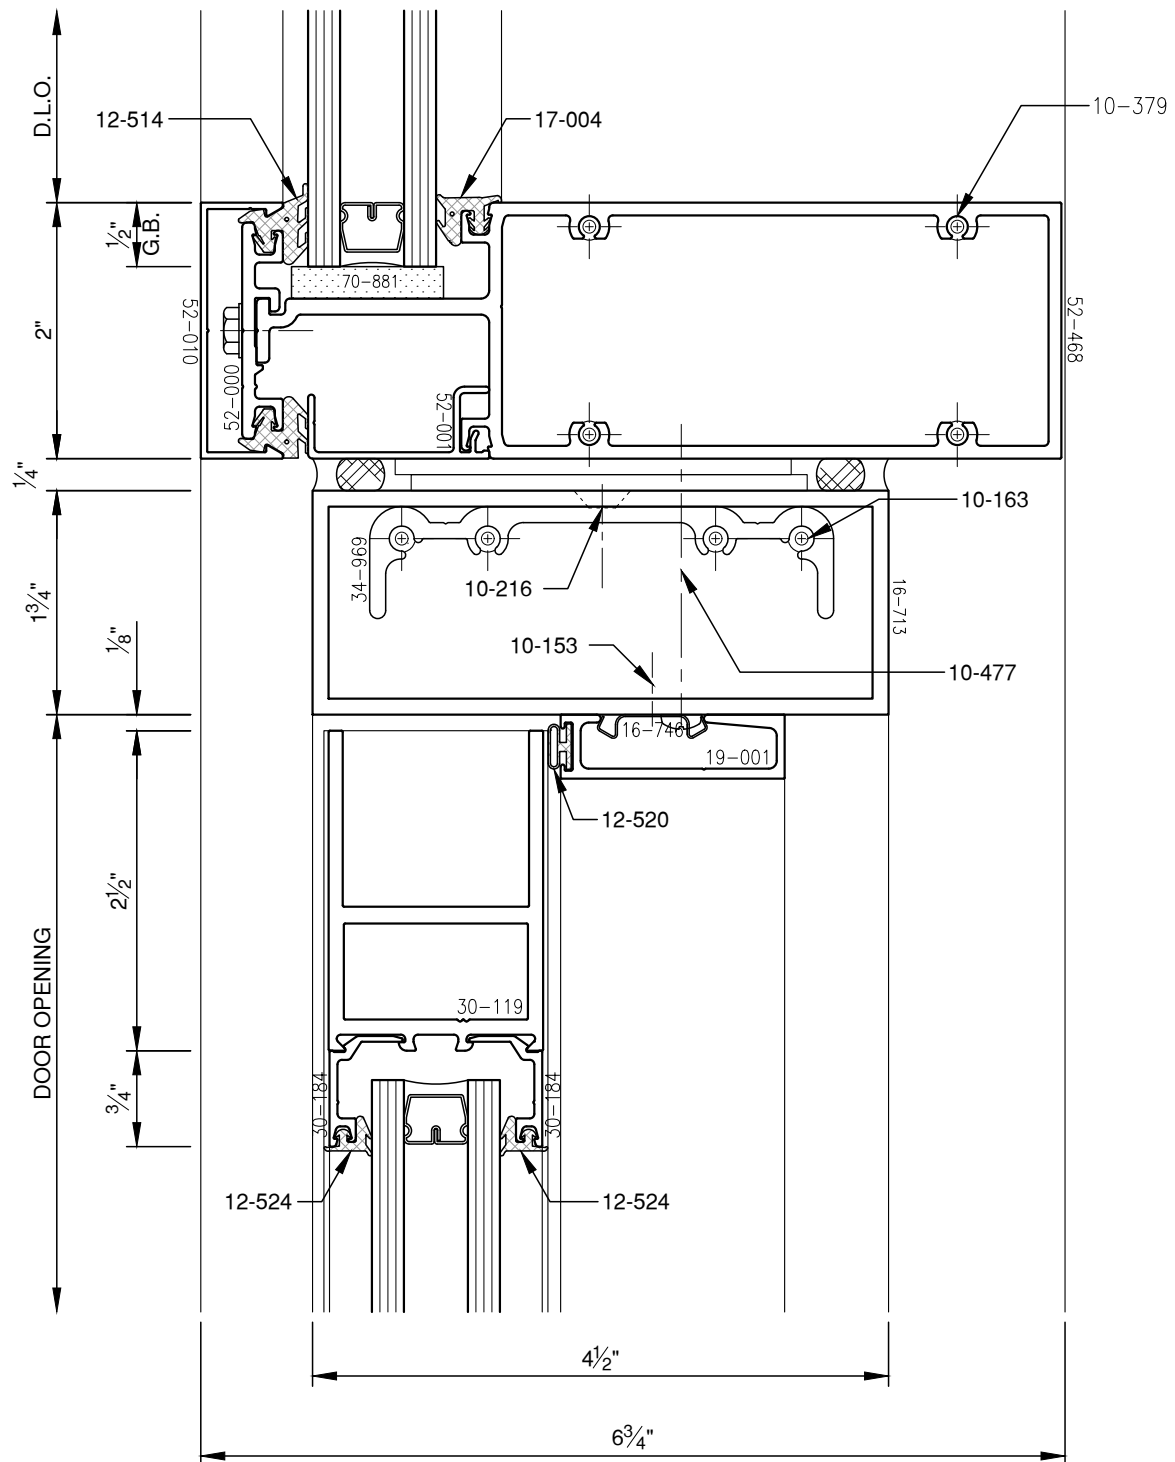

SCALE: 3/4

SCALE: 3/4

SCALE: 3/4

SCALE: 3/4

SCALE: 3/4

PITCO® ARCHITECTURAL METALS, INC.

1530 Landmeier Road Elk Grove Village, IL 60007 847-593-3131 fax: 847-593-9946

SCALE: 3/4