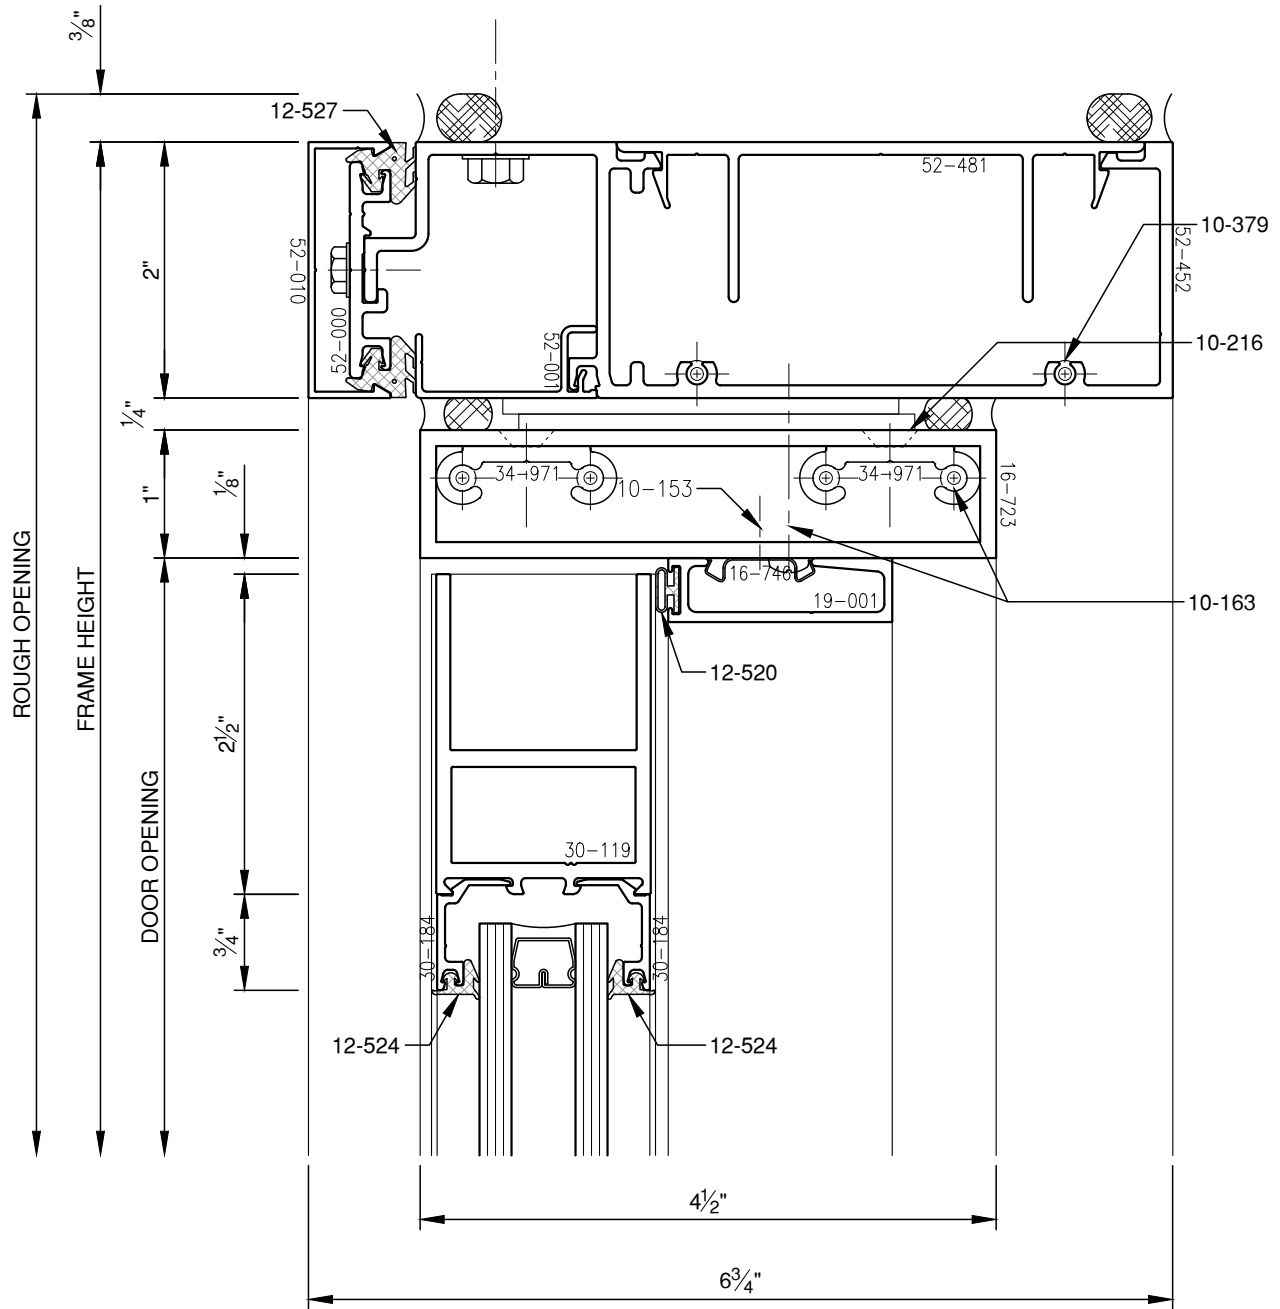

SCALE: 3/4

SCALE: 3/4

SCALE: 3/4

SCALE: 3/4

SCALE: 3/4

PITCO® ARCHITECTURAL METALS, INC.

1530 Landmeier Road Elk Grove Village, IL 60007 847-593-3131 fax: 847-593-9946

SCALE: 3/4