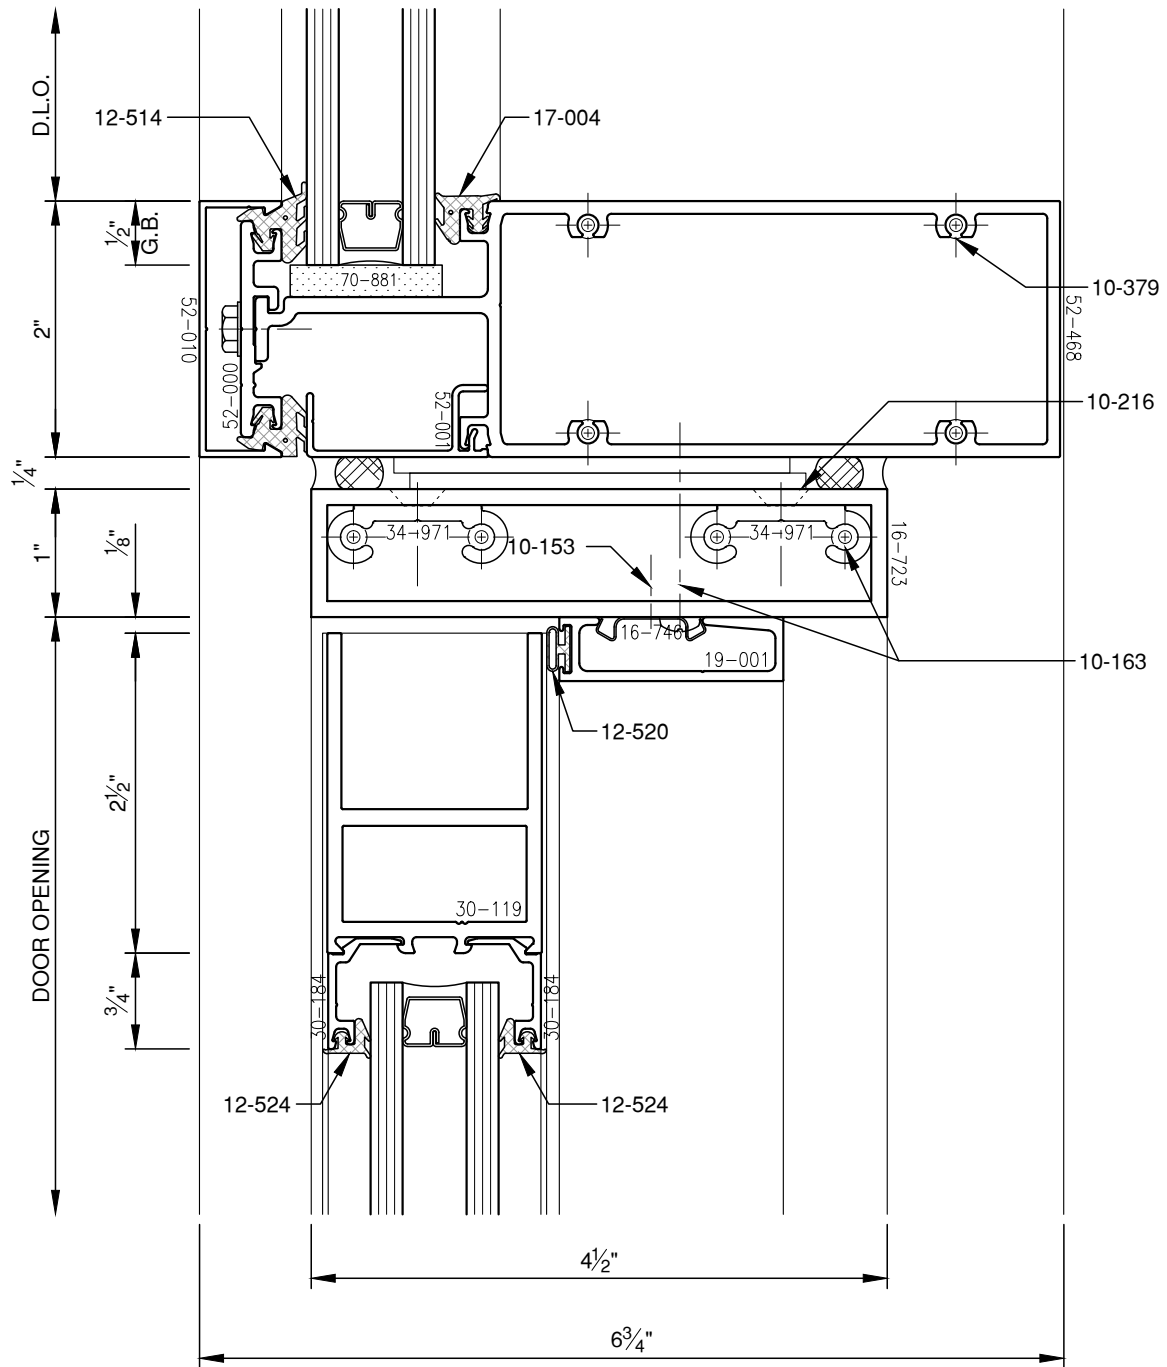

SCALE: 3/4

SCALE: 3/4

SCALE: 3/4

SCALE: 3/4

SCALE: 3/4

PITCO® ARCHITECTURAL METALS, INC.

1530 Landmeier Road Elk Grove Village, IL 60007 847-593-3131 fax: 847-593-9946

SCALE: 3/4