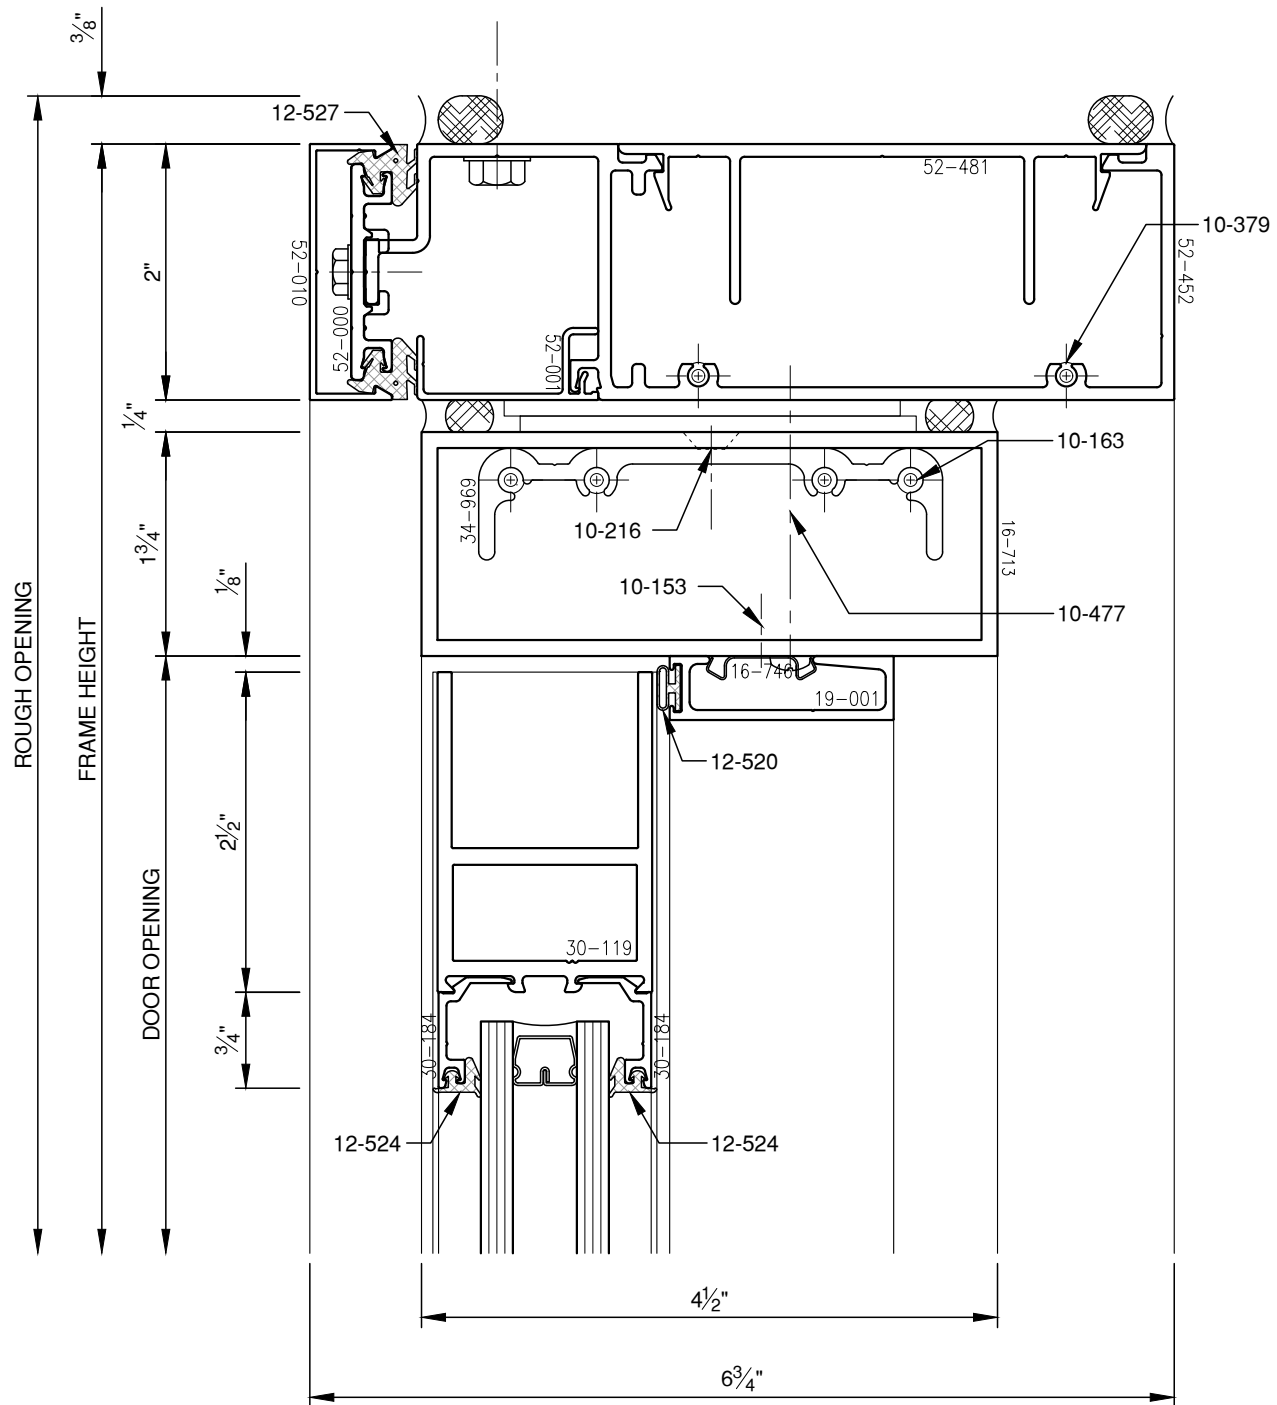

SCALE: 3/4

PITCO® ARCHITECTURAL METALS, INC.

1530 Landmeier Road Elk Grove Village, IL 60007 847-593-3131 fax: 847-593-9946