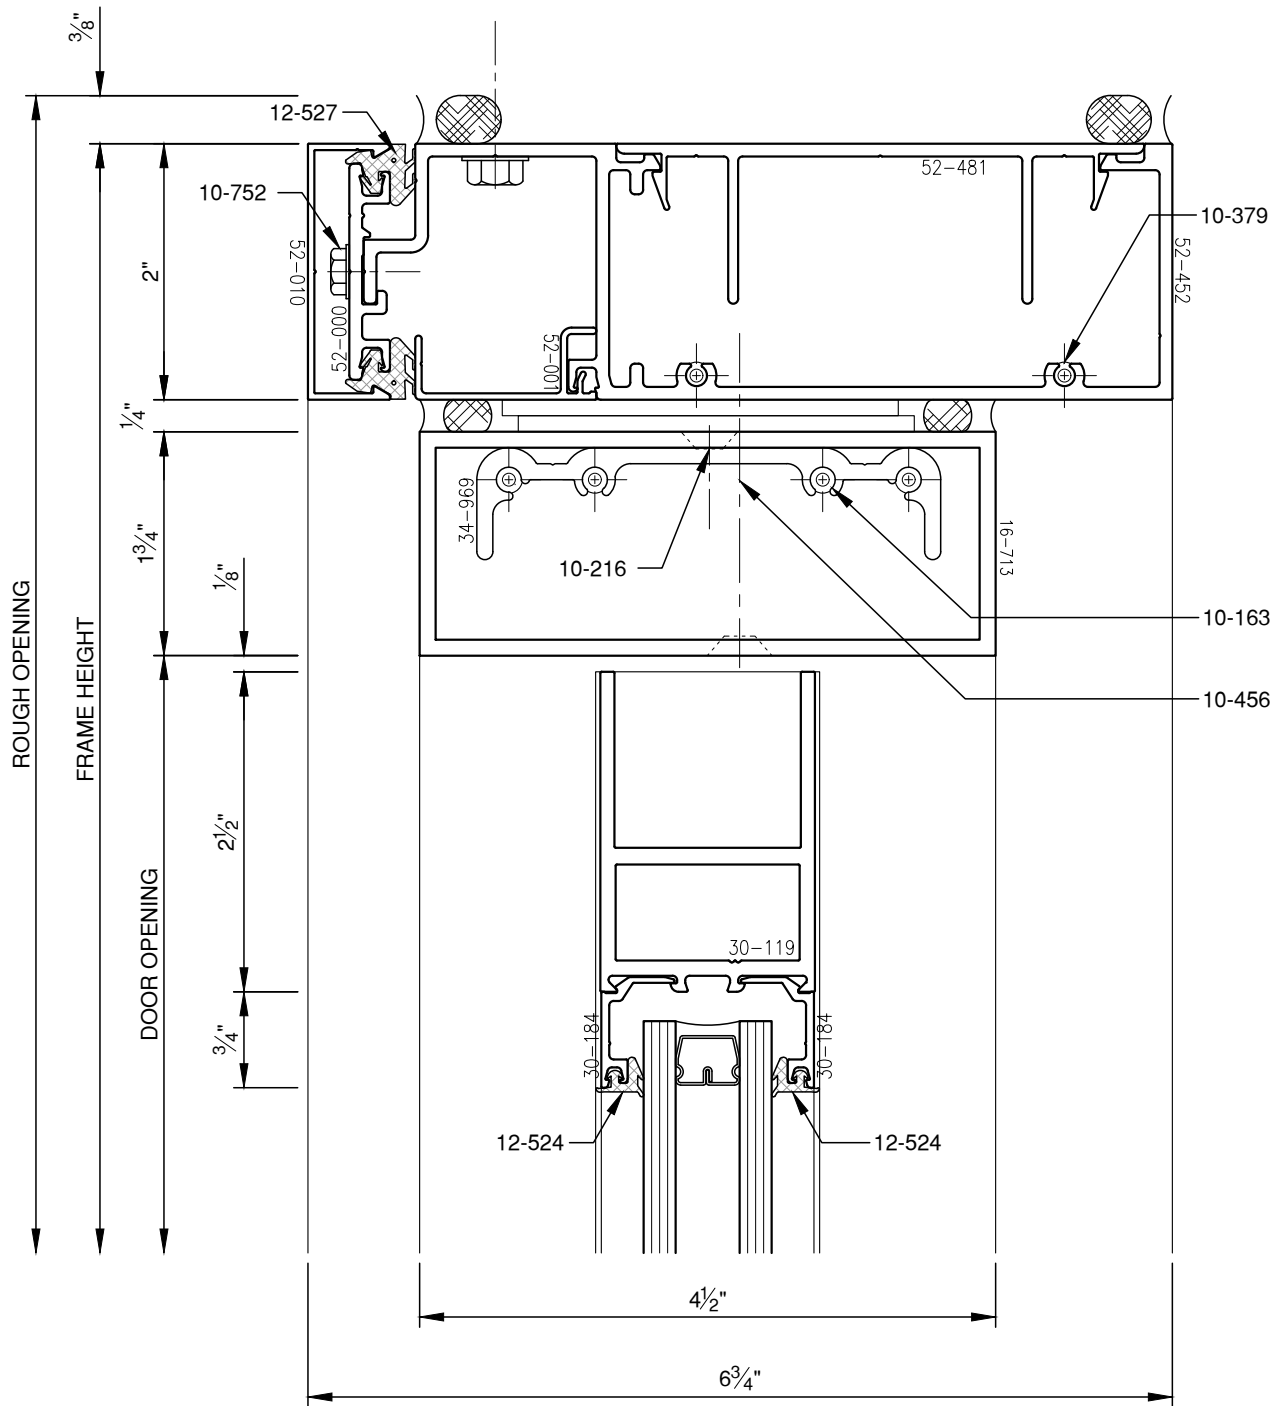

SCALE: 3/4

SCALE: 3/4

SCALE: 3/4

SCALE: 3/4

SCALE: 3/4

PITCO® ARCHITECTURAL METALS, INC.

1530 Landmeier Road Elk Grove Village, IL 60007 847-593-3131 fax: 847-593-9946

SCALE: 3/4