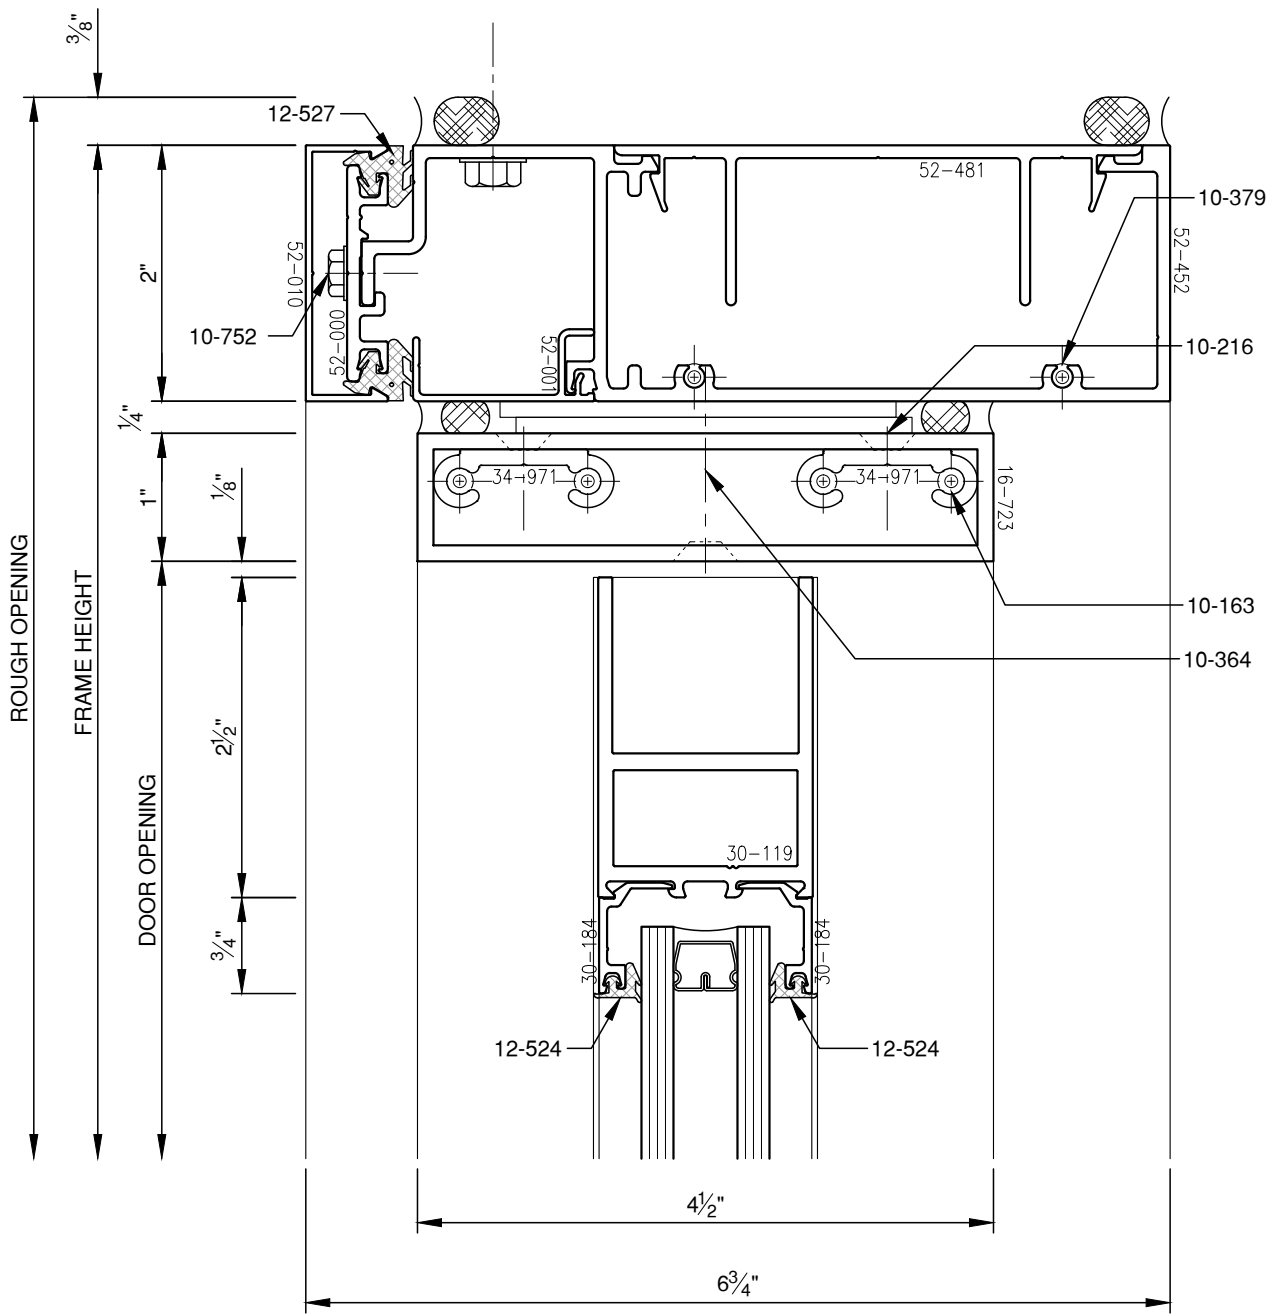

SCALE: 3/4

SCALE: 3/4

SCALE: 3/4

SCALE: 3/4

SCALE: 3/4

PITCO® ARCHITECTURAL METALS, INC.

1530 Landmeier Road Elk Grove Village, IL 60007 847-593-3131 fax: 847-593-9946

SCALE: 3/4