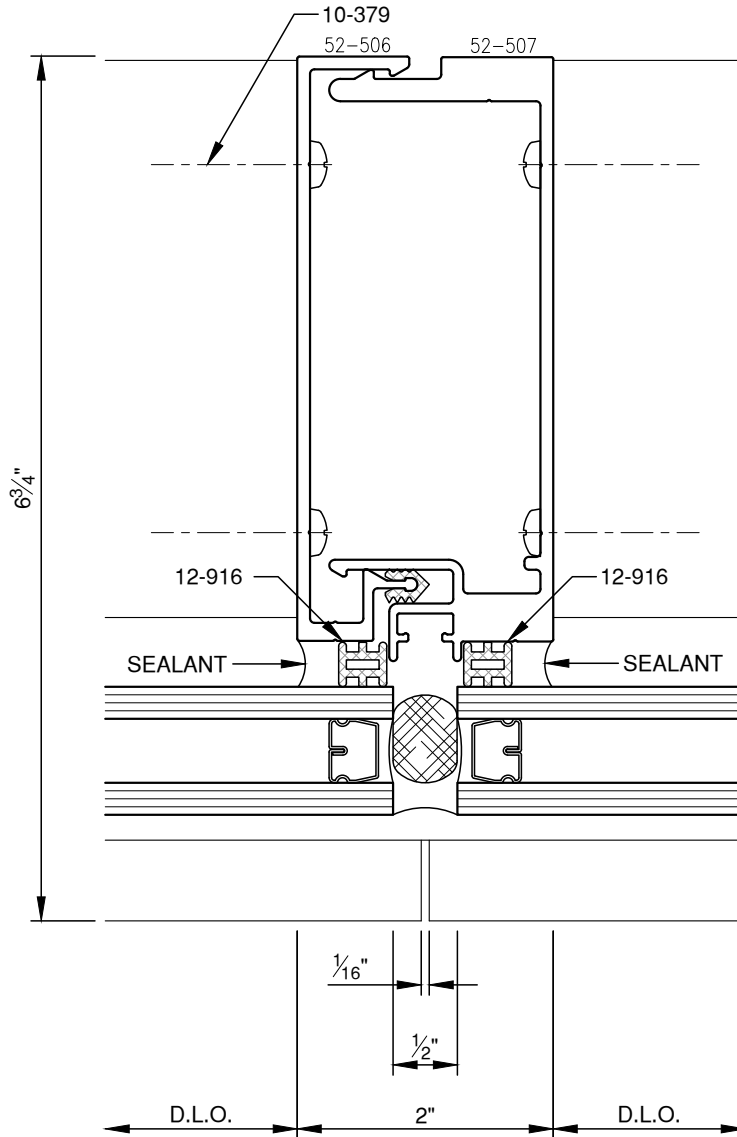

SCALE: 3/4

PITTC® ARCHITECTURAL METALS, INC.

1530 Landmeier Road Elk Grove Village, IL 60007 847-593-3131 fax: 847-593-9946