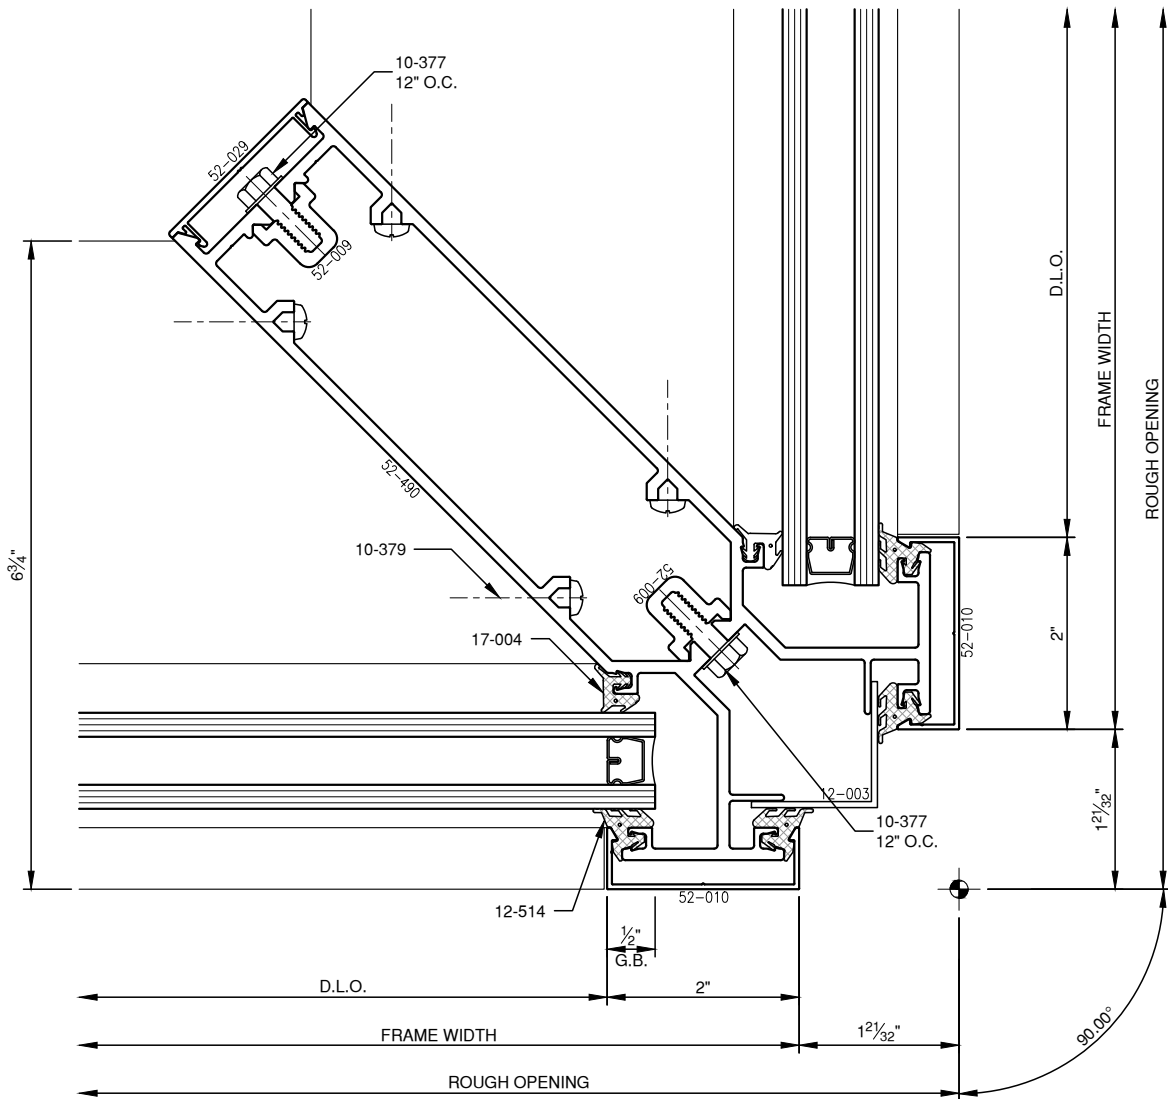

SCALE: 3/4

SCALE: 3/4

**PITTO**<sup>®</sup> ARCHITECTURAL METALS, INC.

1530 Landmeier Road Elk Grove Village, IL 60007 847-593-3131 fax: 847-593-9946

SCALE: 3/4

SCALE: 3/4

SCALE: 3/4

SCALE: 3/4