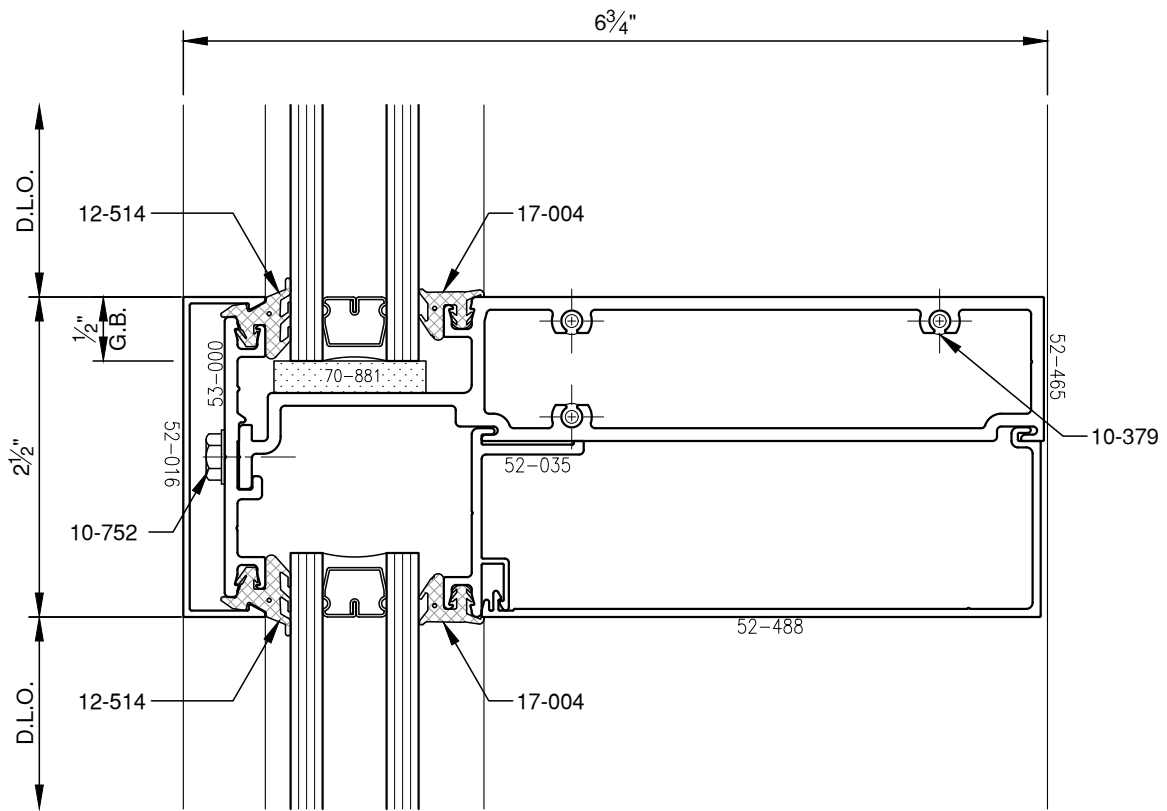

SCALE: 3/4

SCALE: 3/4

**PITCO**® ARCHITECTURAL METALS, INC.

1530 Landmeier Road Elk Grove Village, IL 60007 847-593-3131 fax: 847-593-9946

SCALE: 3/4

SCALE: 3/4

SCALE: 3/4

SCALE: 3/4

SCALE: 3/4

SCALE: 3/4

**PITTO**<sup>®</sup> ARCHITECTURAL METALS, INC.

1530 Landmeier Road Elk Grove Village, IL 60007 847-593-3131 fax: 847-593-9946

SCALE: 3/4

SCALE: 3/4

SCALE: 3/4

SCALE: 3/4