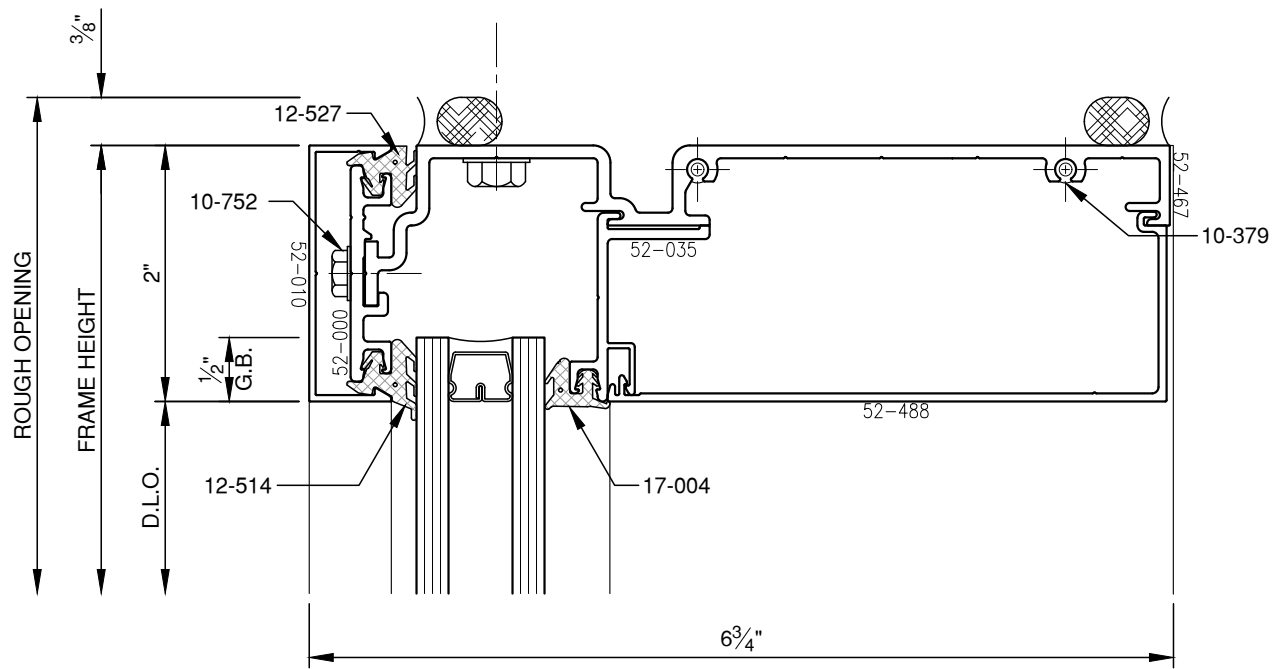

SCALE: 3/4

SCALE: 3/4

**PITCO**® ARCHITECTURAL METALS, INC.

1530 Landmeier Road Elk Grove Village, IL 60007 847-593-3131 fax: 847-593-9946

SCALE: 3/4

SCALE: 3/4

SCALE: 3/4

SCALE: 3/4

SCALE: 3/4

SCALE: 3/4

**PITTO**<sup>®</sup> ARCHITECTURAL METALS, INC.

1530 Landmeier Road Elk Grove Village, IL 60007 847-593-3131 fax: 847-593-9946

SCALE: 3/4

SCALE: 3/4

SCALE: 3/4

SCALE: 3/4