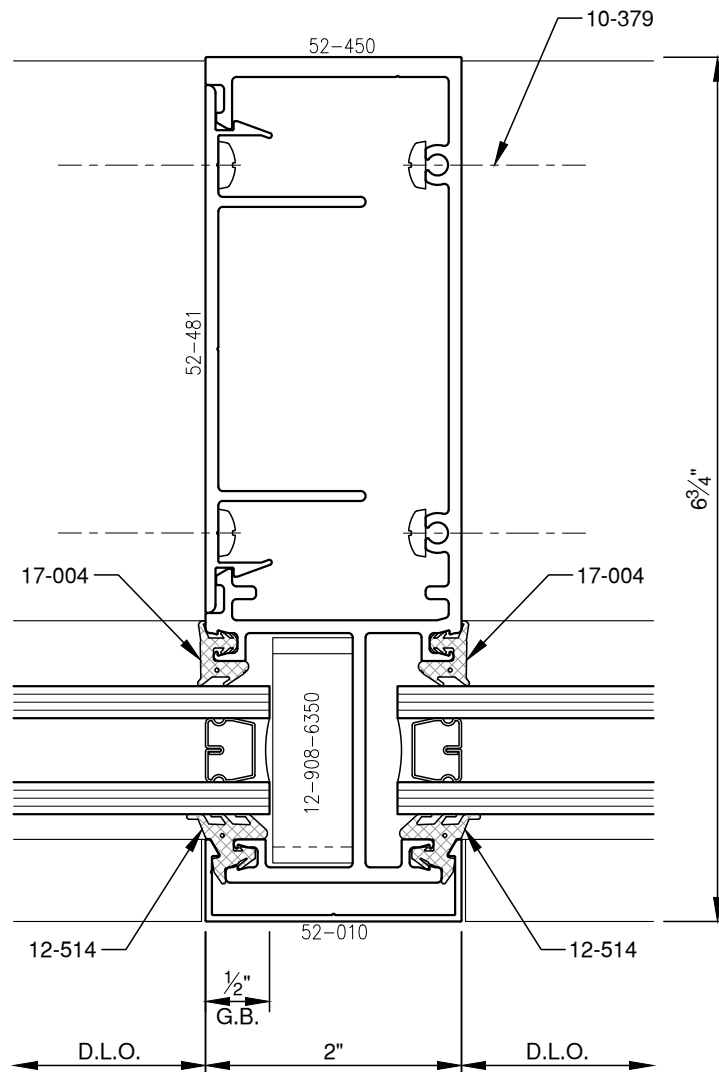

SCALE: 3/4

SCALE: 3/4

**PITTO**<sup>®</sup> ARCHITECTURAL METALS, INC.

1530 Landmeier Road Elk Grove Village, IL 60007 847-593-3131 fax: 847-593-9946

SCALE: 3/4

SCALE: 3/4

SCALE: 3/4

SCALE: 3/4