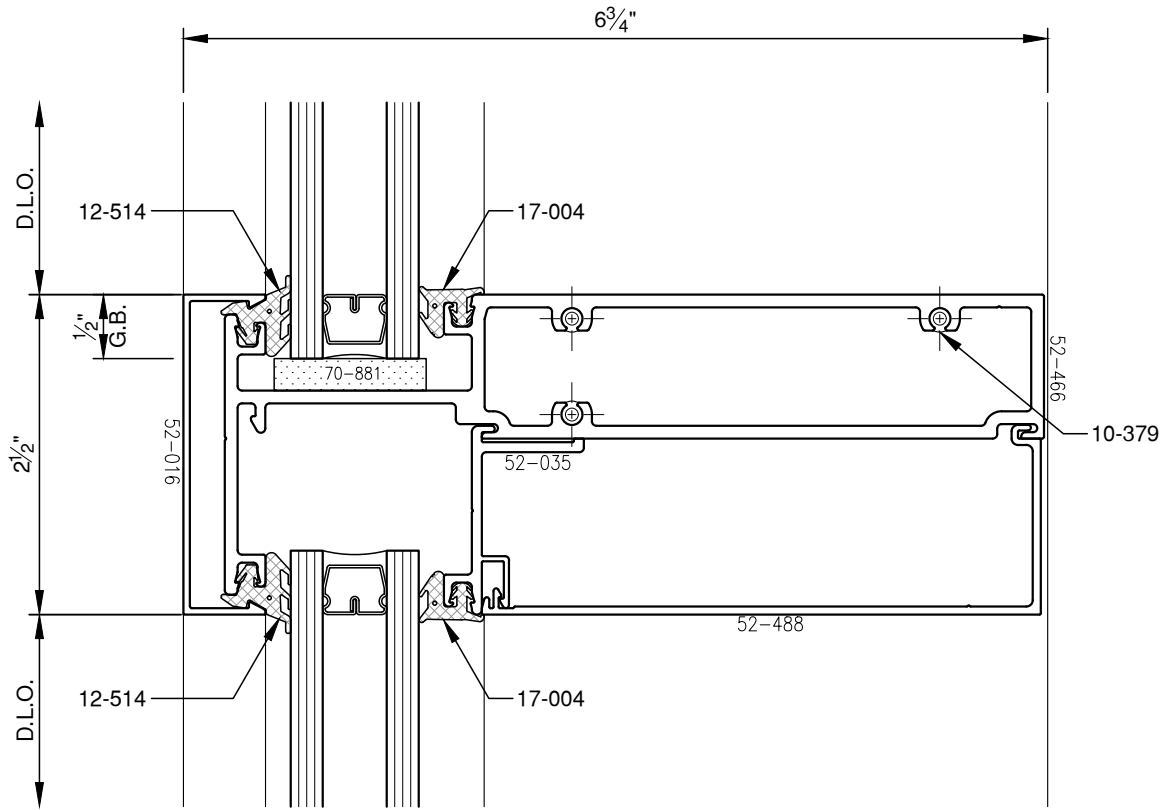

SCALE: 3/4

SCALE: 3/4

**PITTO**<sup>®</sup> ARCHITECTURAL METALS, INC.

1530 Landmeier Road Elk Grove Village, IL 60007 847-593-3131 fax: 847-593-9946

SCALE: 3/4

SCALE: 3/4

SCALE: 3/4

SCALE: 3/4