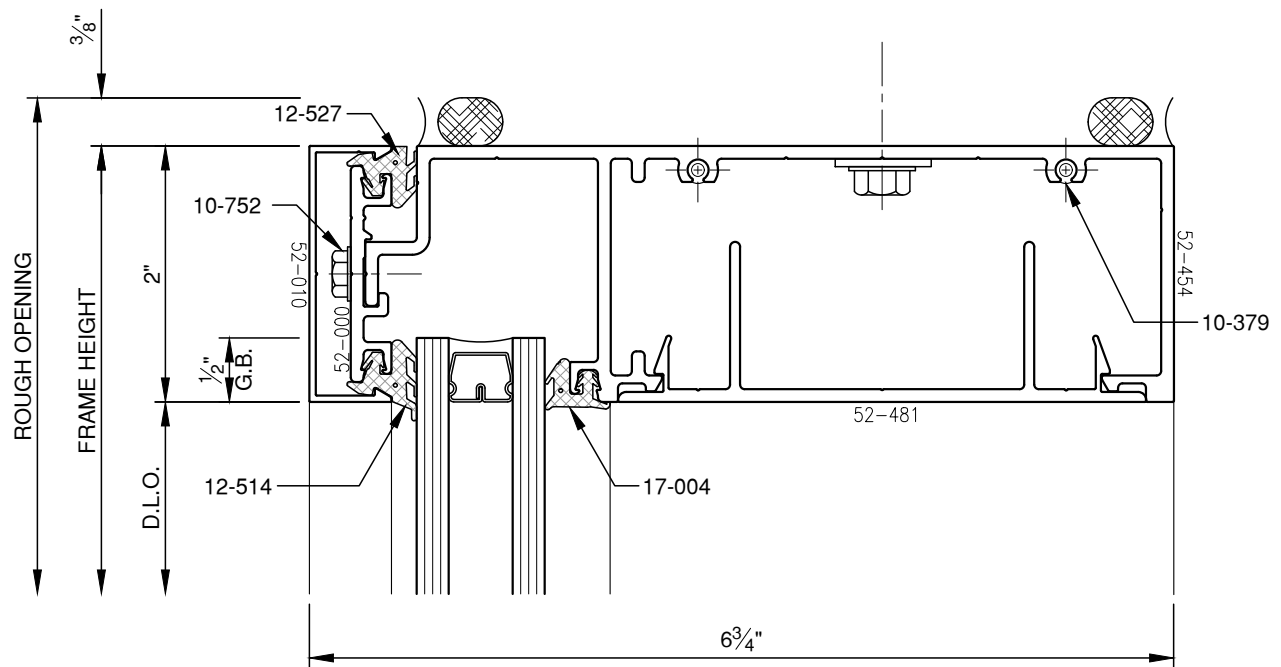

SCALE: 3/4

PITCO® ARCHITECTURAL METALS, INC.

1530 Landmeier Road Elk Grove Village, IL 60007 847-593-3131 fax: 847-593-9946