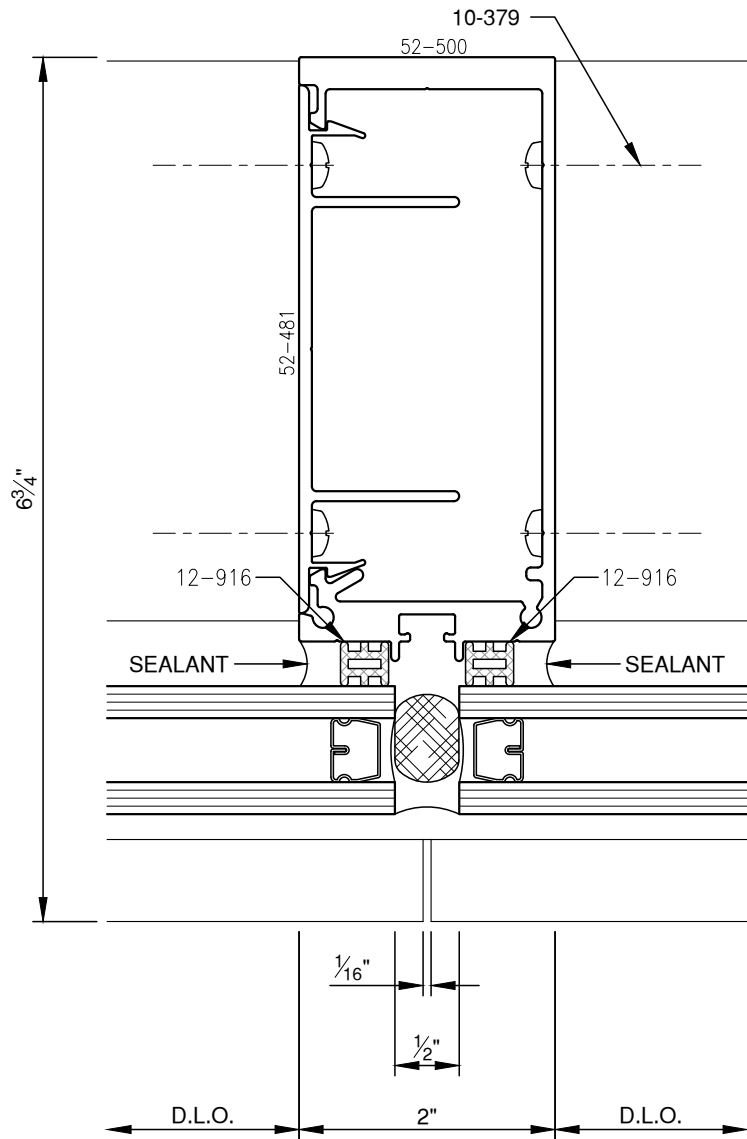

SCALE: 3/4

SCALE: 3/4

**PITTO**<sup>®</sup> ARCHITECTURAL METALS, INC.

1530 Landmeier Road Elk Grove Village, IL 60007 847-593-3131 fax: 847-593-9946

SCALE: 3/4

SCALE: 3/4

SCALE: 3/4

SCALE: 3/4