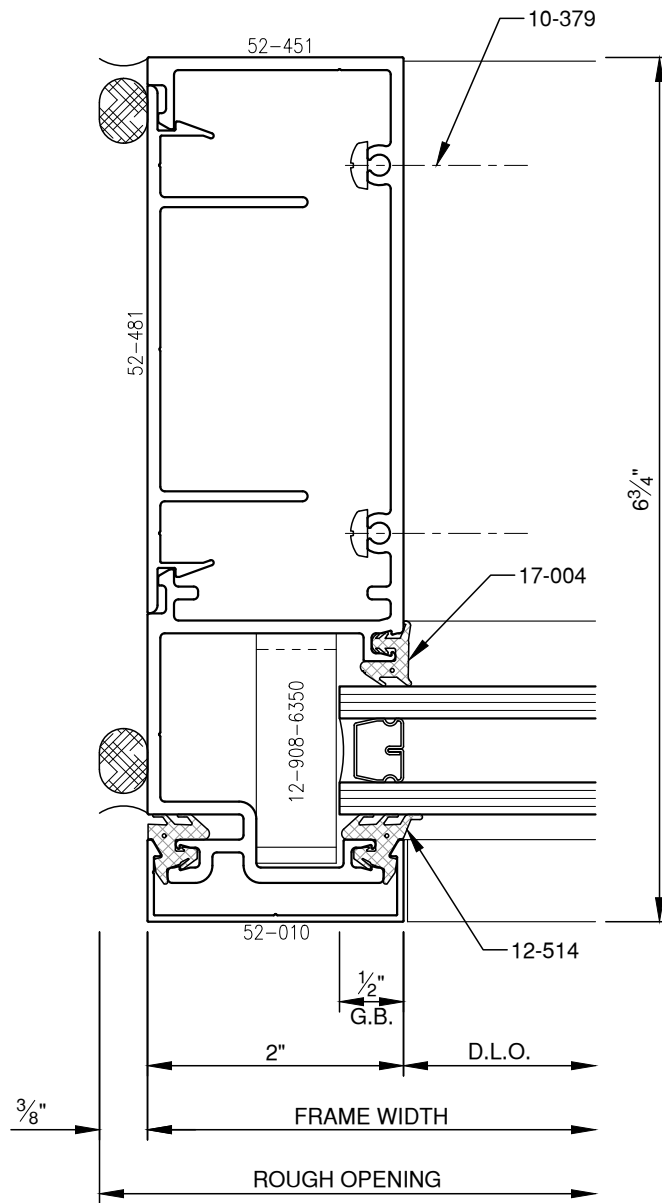

SCALE: 3/4

SCALE: 3/4

**PITTO**<sup>®</sup> ARCHITECTURAL METALS, INC.

1530 Landmeier Road Elk Grove Village, IL 60007 847-593-3131 fax: 847-593-9946

SCALE: 3/4

SCALE: 3/4

SCALE: 3/4

SCALE: 3/4