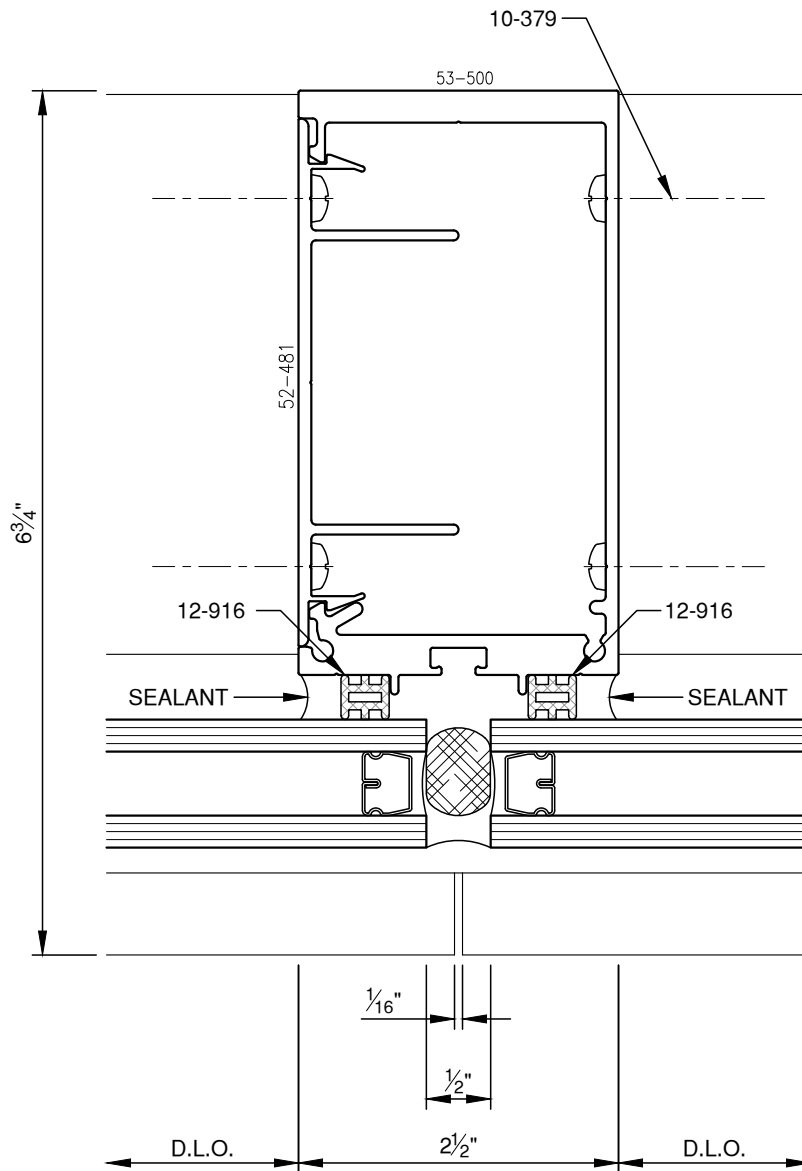

SCALE: 3/4

SCALE: 3/4

SCALE: 3/4

SCALE: 3/4

SCALE: 1/2

**PITTC<sup>®</sup>** ARCHITECTURAL METALS, INC.

1530 Landmeier Road Elk Grove Village, IL 60007 847-593-3131 fax: 847-593-9946

SCALE: 1/2