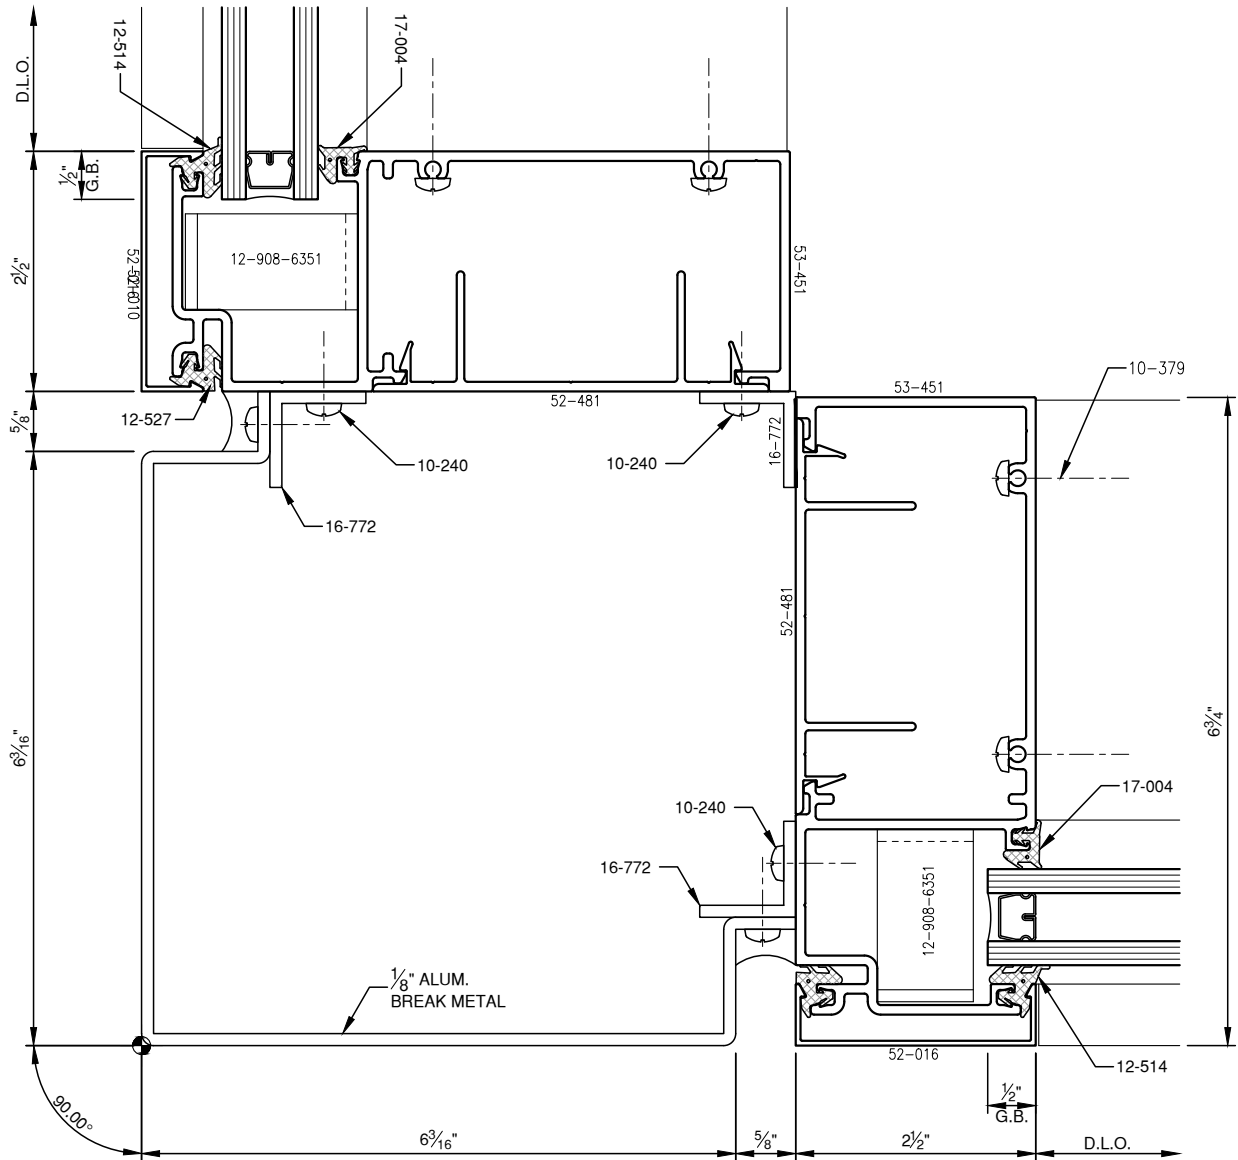

SCALE: 1/2

PITTC® ARCHITECTURAL METALS, INC.

1530 Landmeier Road Elk Grove Village, IL 60007 847-593-3131 fax: 847-593-9946