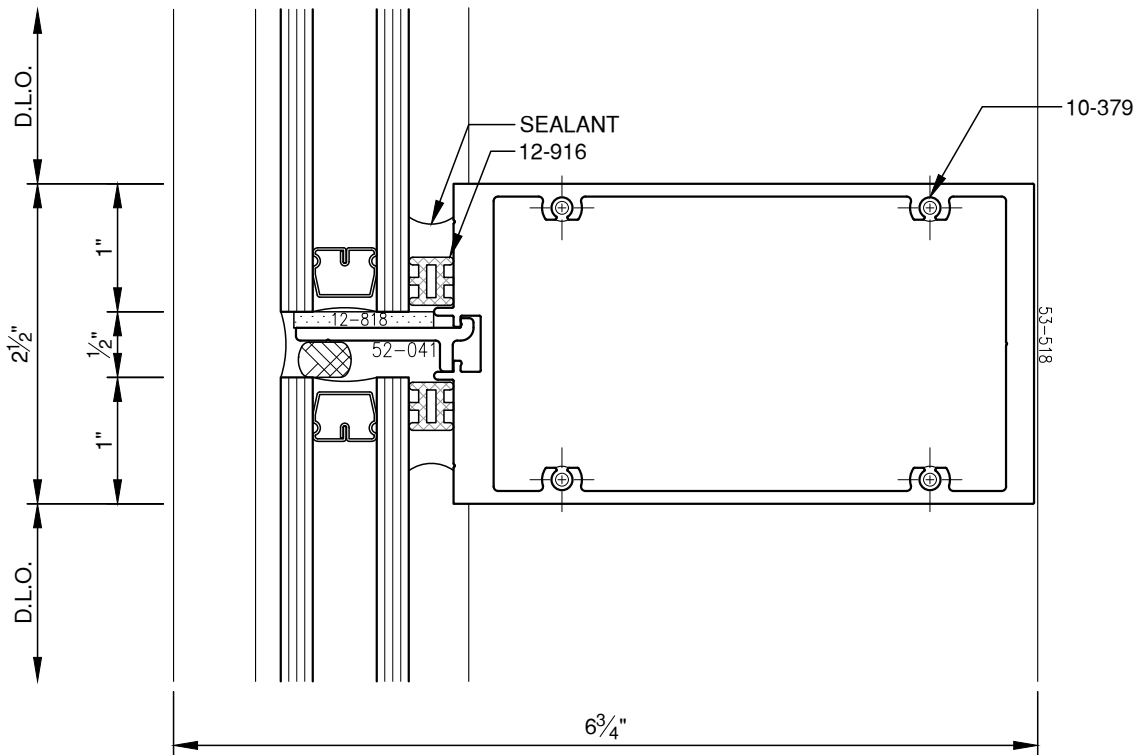

SCALE: 3/4

SCALE: 3/4

SCALE: 3/4

SCALE: 3/4

SCALE: 3/4

**PITCO**® ARCHITECTURAL METALS, INC.

1530 Landmeier Road Elk Grove Village, IL 60007 847-593-3131 fax: 847-593-9946

SCALE: 3/4

SCALE: 3/4

SCALE: 3/4

SCALE: 3/4

SCALE: 3/4

SCALE: 1/2

**PITTC<sup>®</sup>** ARCHITECTURAL METALS, INC.

1530 Landmeier Road Elk Grove Village, IL 60007 847-593-3131 fax: 847-593-9946

SCALE: 1/2