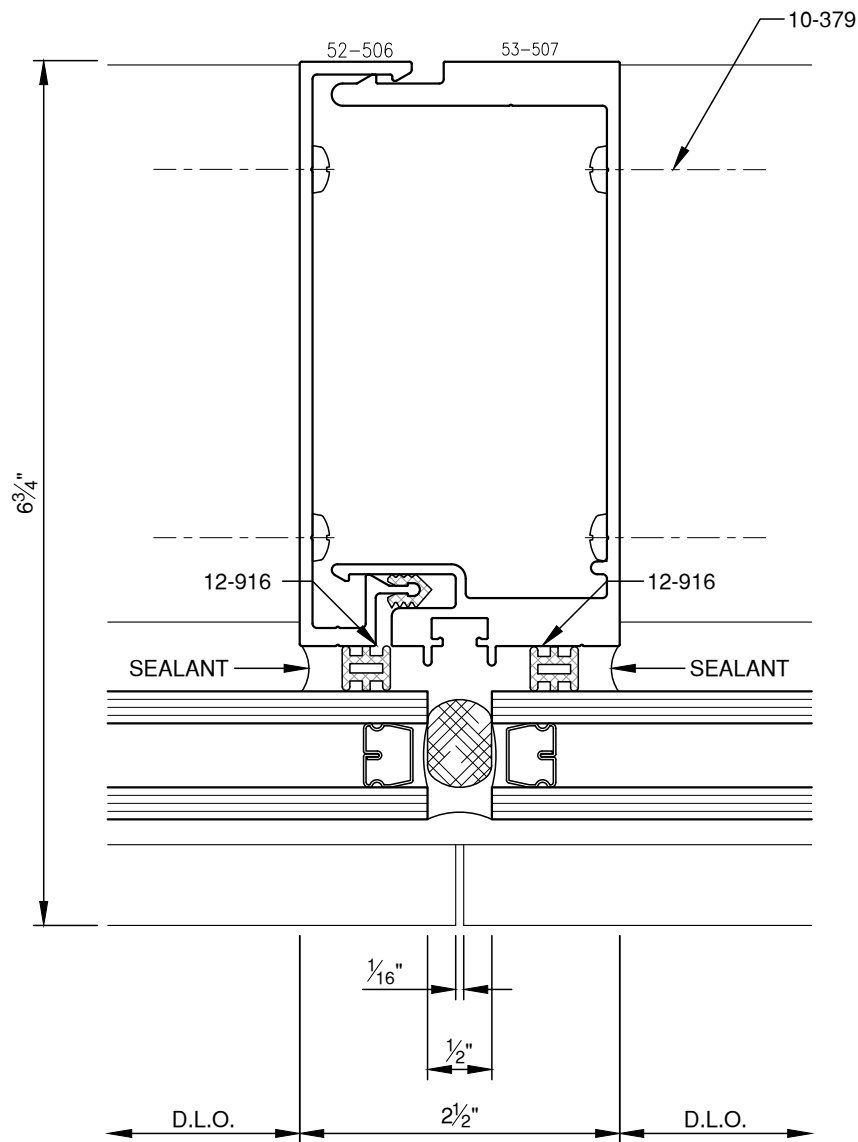

SCALE: 1/2

SCALE: 1/2

SCALE: 3/4

SCALE: 3/4

**PITTC**<sup>®</sup> ARCHITECTURAL METALS, INC.

1530 Landmeier Road Elk Grove Village, IL 60007 847-593-3131 fax: 847-593-9946

SCALE: 3/4

SCALE: 3/4