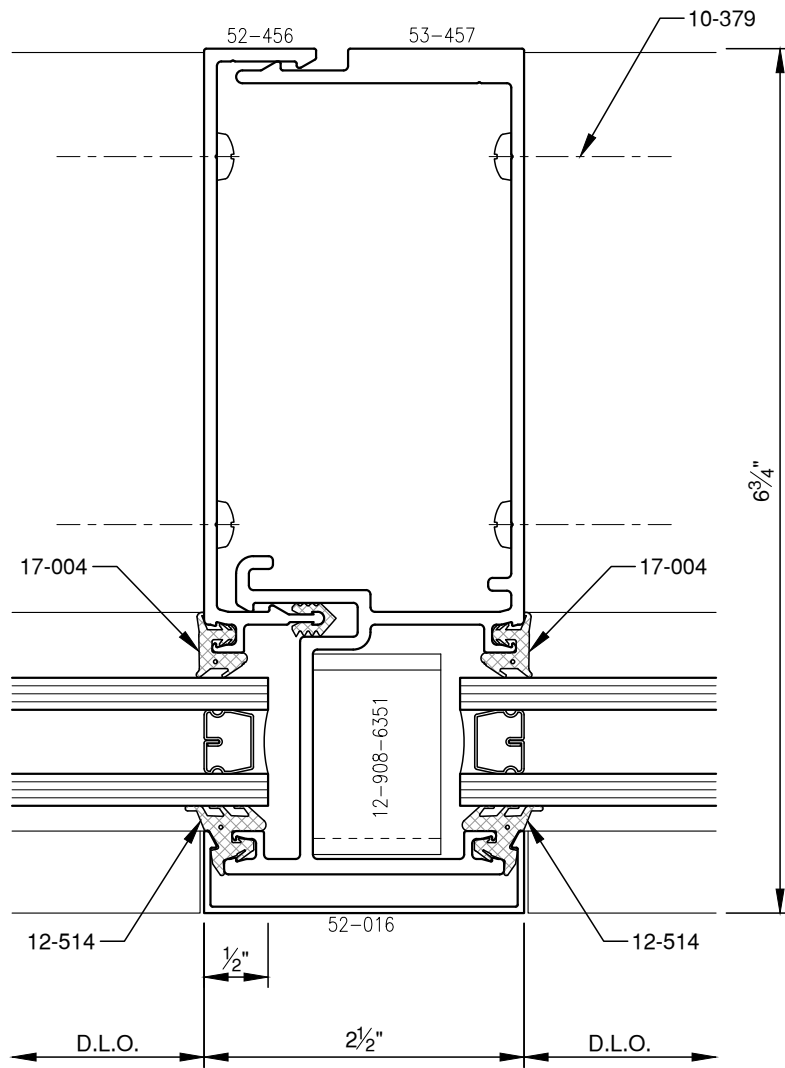

SCALE: 3/4

PITTC® ARCHITECTURAL METALS, INC.

1530 Landmeier Road Elk Grove Village, IL 60007 847-593-3131 fax: 847-593-9946