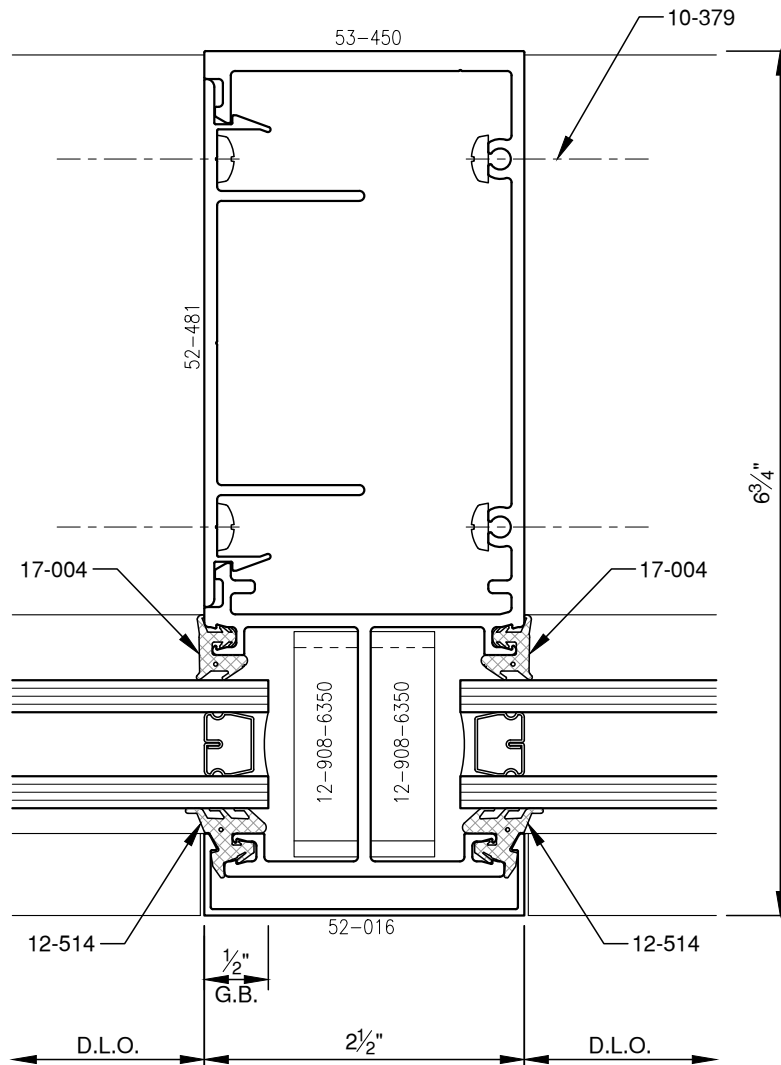

SCALE: 3/4

SCALE: 3/4

SCALE: 3/4

SCALE: 3/4

SCALE: 3/4

**PITCO**® ARCHITECTURAL METALS, INC.

1530 Landmeier Road Elk Grove Village, IL 60007 847-593-3131 fax: 847-593-9946

SCALE: 3/4

SCALE: 3/4

SCALE: 3/4

SCALE: 3/4

SCALE: 3/4

SCALE: 1/2

**PITTC<sup>®</sup>** ARCHITECTURAL METALS, INC.

1530 Landmeier Road Elk Grove Village, IL 60007 847-593-3131 fax: 847-593-9946

SCALE: 1/2