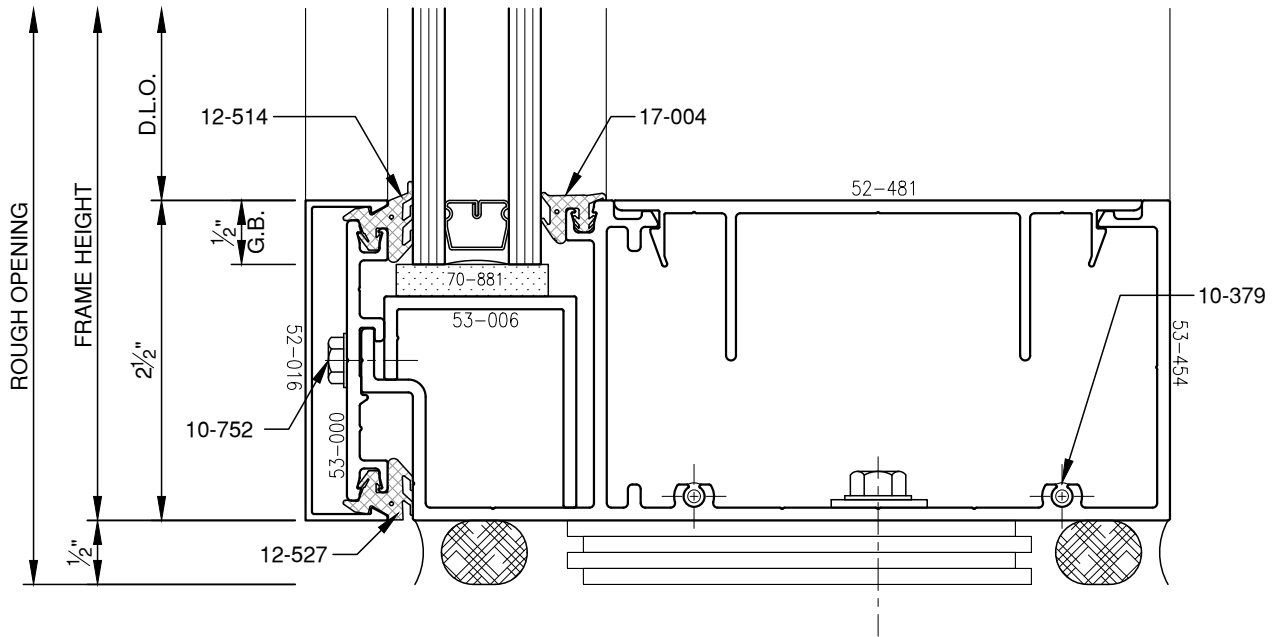

SCALE: 3/4

SCALE: 3/4

SCALE: 3/4

SCALE: 3/4

SCALE: 3/4

**PITCO**® ARCHITECTURAL METALS, INC.

1530 Landmeier Road Elk Grove Village, IL 60007 847-593-3131 fax: 847-593-9946

SCALE: 3/4

SCALE: 3/4

SCALE: 3/4

SCALE: 3/4

SCALE: 3/4

SCALE: 1/2

**PITTC<sup>®</sup>** ARCHITECTURAL METALS, INC.

1530 Landmeier Road Elk Grove Village, IL 60007 847-593-3131 fax: 847-593-9946

SCALE: 1/2

SCALE: 1/2

SCALE: 1/2

SCALE: 3/4

SCALE: 3/4

**PITTC**<sup>®</sup> ARCHITECTURAL METALS, INC.

1530 Landmeier Road Elk Grove Village, IL 60007 847-593-3131 fax: 847-593-9946

SCALE: 3/4

SCALE: 3/4