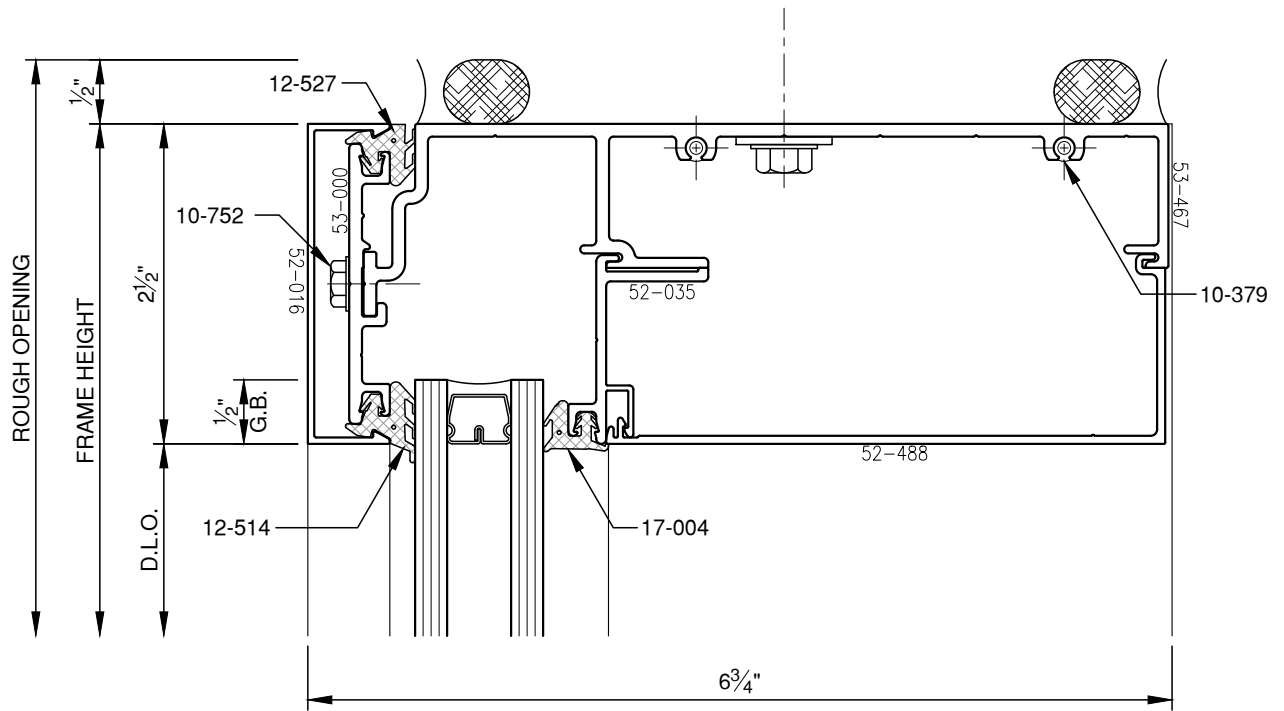

SCALE: 3/4

SCALE: 3/4

SCALE: 3/4

SCALE: 3/4

SCALE: 3/4

**PITCO**® ARCHITECTURAL METALS, INC.

1530 Landmeier Road Elk Grove Village, IL 60007 847-593-3131 fax: 847-593-9946

SCALE: 3/4

SCALE: 3/4

SCALE: 3/4

SCALE: 3/4

SCALE: 3/4

SCALE: 1/2

**PITTC<sup>®</sup>** ARCHITECTURAL METALS, INC.

1530 Landmeier Road Elk Grove Village, IL 60007 847-593-3131 fax: 847-593-9946

SCALE: 1/2