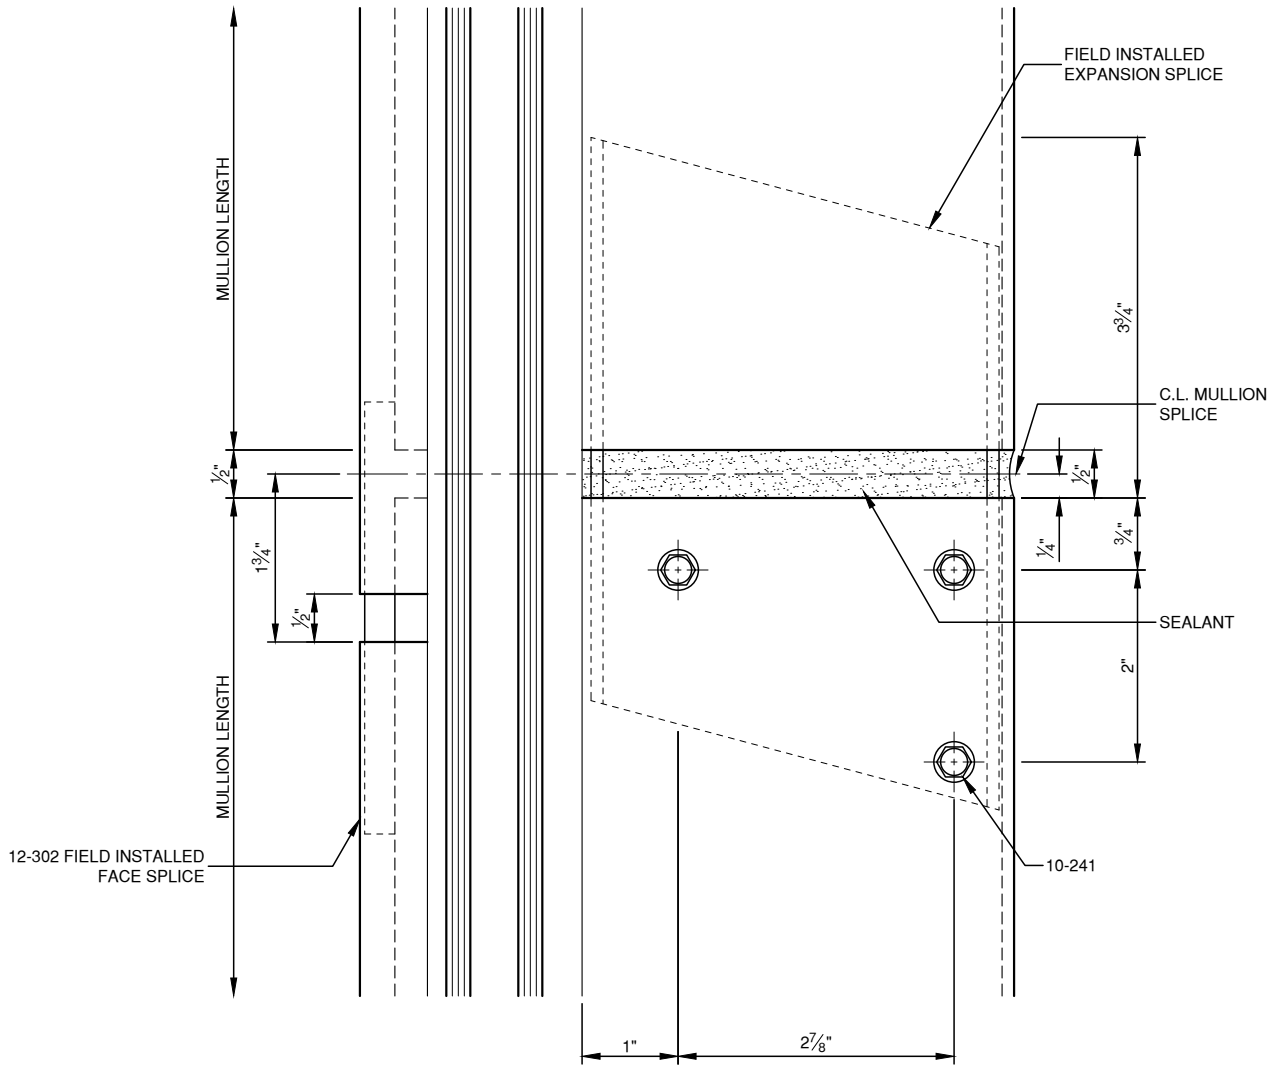

SCALE: 3/4

SCALE: 3/4

SCALE: 3/4

SCALE: 3/4

SCALE: 1/2

**PITTC<sup>®</sup>** ARCHITECTURAL METALS, INC.

1530 Landmeier Road Elk Grove Village, IL 60007 847-593-3131 fax: 847-593-9946

SCALE: 1/2

SCALE: 1/2

SCALE: 1/2

SCALE: 3/4

SCALE: 3/4

**PITTC**<sup>®</sup> ARCHITECTURAL METALS, INC.

1530 Landmeier Road Elk Grove Village, IL 60007 847-593-3131 fax: 847-593-9946

SCALE: 3/4

SCALE: 3/4