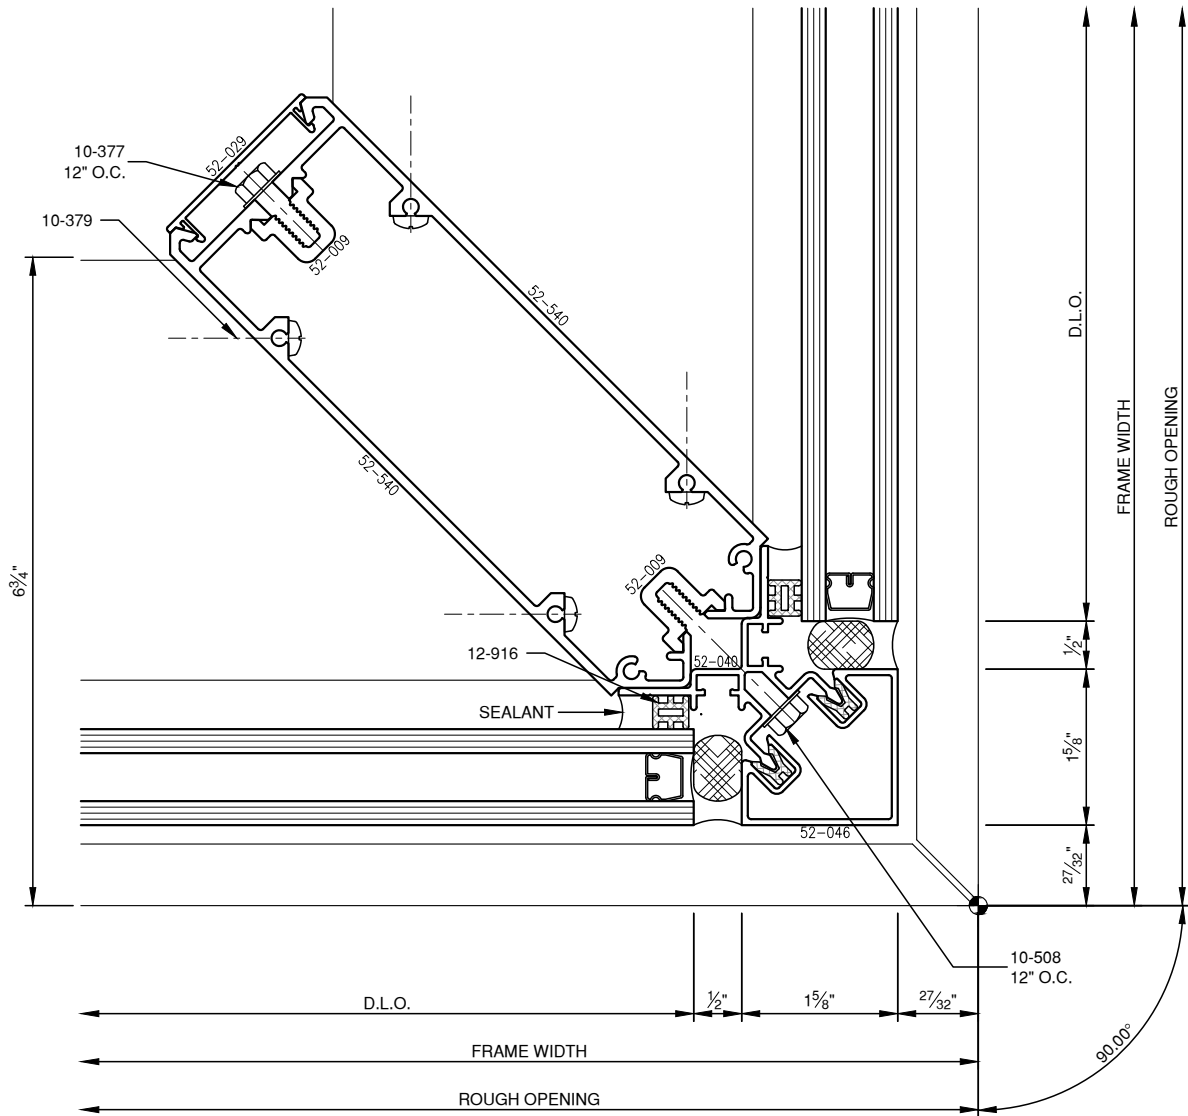

SCALE: 3/4

SCALE: 3/4

SCALE: 3/4

SCALE: 3/4

SCALE: 1/2

**PITTC<sup>®</sup>** ARCHITECTURAL METALS, INC.

1530 Landmeier Road Elk Grove Village, IL 60007 847-593-3131 fax: 847-593-9946

SCALE: 1/2

SCALE: 1/2

SCALE: 1/2

SCALE: 3/4

SCALE: 3/4

**PITTC**<sup>®</sup> ARCHITECTURAL METALS, INC.

1530 Landmeier Road Elk Grove Village, IL 60007 847-593-3131 fax: 847-593-9946

SCALE: 3/4

SCALE: 3/4