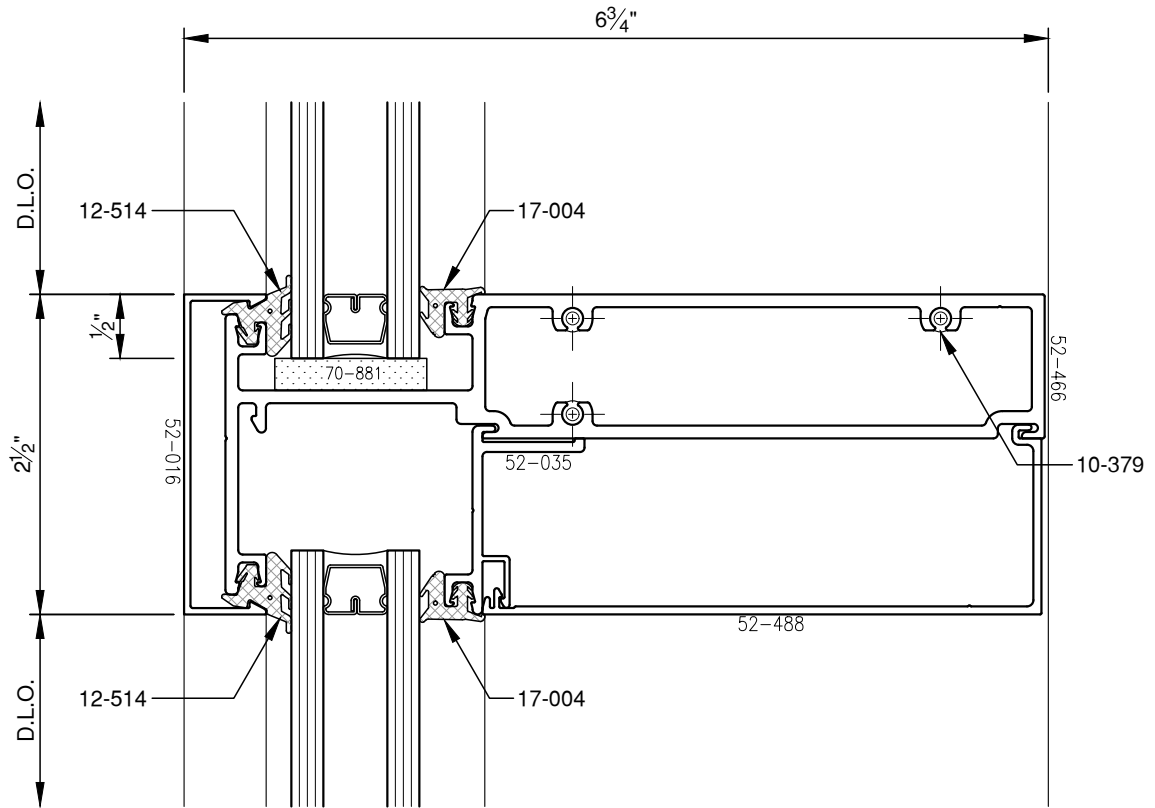

SCALE: 3/4

SCALE: 3/4

SCALE: 3/4

SCALE: 3/4

SCALE: 3/4

**PITCO**® ARCHITECTURAL METALS, INC.

1530 Landmeier Road Elk Grove Village, IL 60007 847-593-3131 fax: 847-593-9946

SCALE: 3/4

SCALE: 3/4

SCALE: 3/4

SCALE: 3/4

SCALE: 3/4

SCALE: 1/2

**PITTC<sup>®</sup>** ARCHITECTURAL METALS, INC.

1530 Landmeier Road Elk Grove Village, IL 60007 847-593-3131 fax: 847-593-9946

SCALE: 1/2

SCALE: 1/2

SCALE: 1/2

SCALE: 3/4

SCALE: 3/4

**PITTC**<sup>®</sup> ARCHITECTURAL METALS, INC.

1530 Landmeier Road Elk Grove Village, IL 60007 847-593-3131 fax: 847-593-9946

SCALE: 3/4

SCALE: 3/4