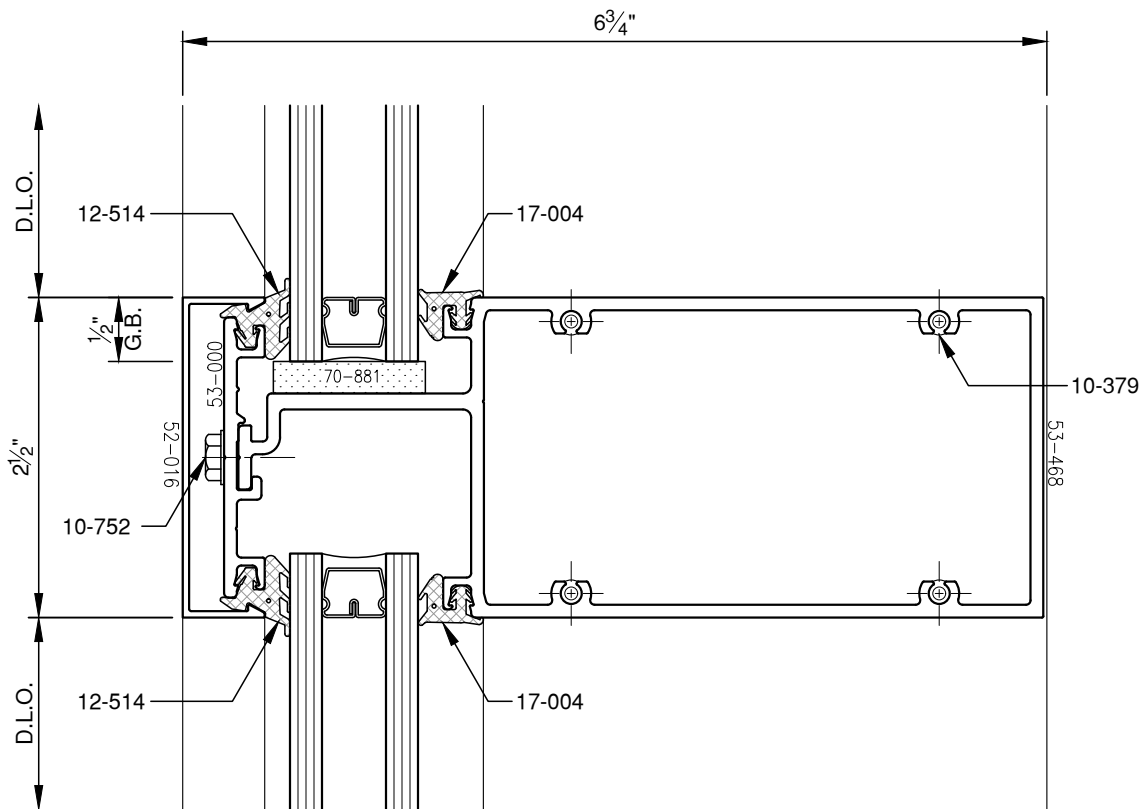

SCALE: 3/4

SCALE: 3/4

SCALE: 3/4

SCALE: 3/4

SCALE: 3/4

**PITCO**® ARCHITECTURAL METALS, INC.

1530 Landmeier Road Elk Grove Village, IL 60007 847-593-3131 fax: 847-593-9946

SCALE: 3/4

SCALE: 3/4

SCALE: 3/4

SCALE: 3/4

SCALE: 3/4

SCALE: 1/2

**PITTC<sup>®</sup>** ARCHITECTURAL METALS, INC.

1530 Landmeier Road Elk Grove Village, IL 60007 847-593-3131 fax: 847-593-9946

SCALE: 1/2

SCALE: 1/2

SCALE: 1/2

SCALE: 3/4

SCALE: 3/4

**PITTC**<sup>®</sup> ARCHITECTURAL METALS, INC.

1530 Landmeier Road Elk Grove Village, IL 60007 847-593-3131 fax: 847-593-9946

SCALE: 3/4

SCALE: 3/4