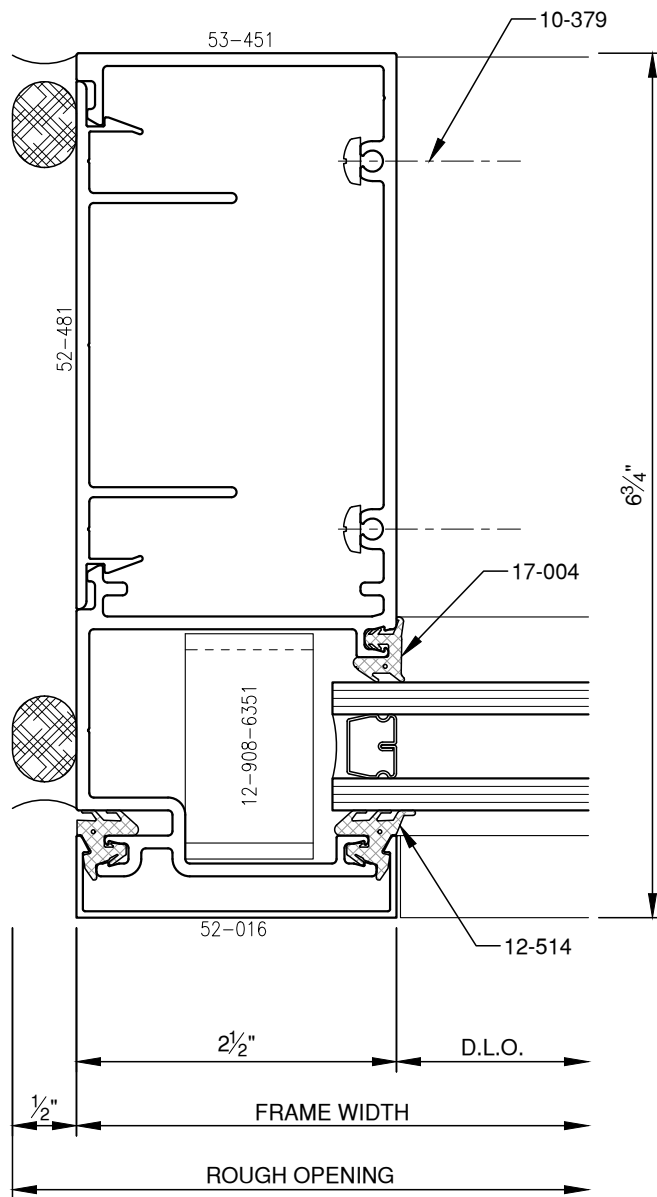

SCALE: 3/4

SCALE: 3/4

SCALE: 3/4

SCALE: 3/4

SCALE: 3/4

**PITCO**® ARCHITECTURAL METALS, INC.

1530 Landmeier Road Elk Grove Village, IL 60007 847-593-3131 fax: 847-593-9946

SCALE: 3/4

SCALE: 3/4

SCALE: 3/4

SCALE: 3/4

SCALE: 3/4

SCALE: 1/2

**PITTC<sup>®</sup>** ARCHITECTURAL METALS, INC.

1530 Landmeier Road Elk Grove Village, IL 60007 847-593-3131 fax: 847-593-9946

SCALE: 1/2