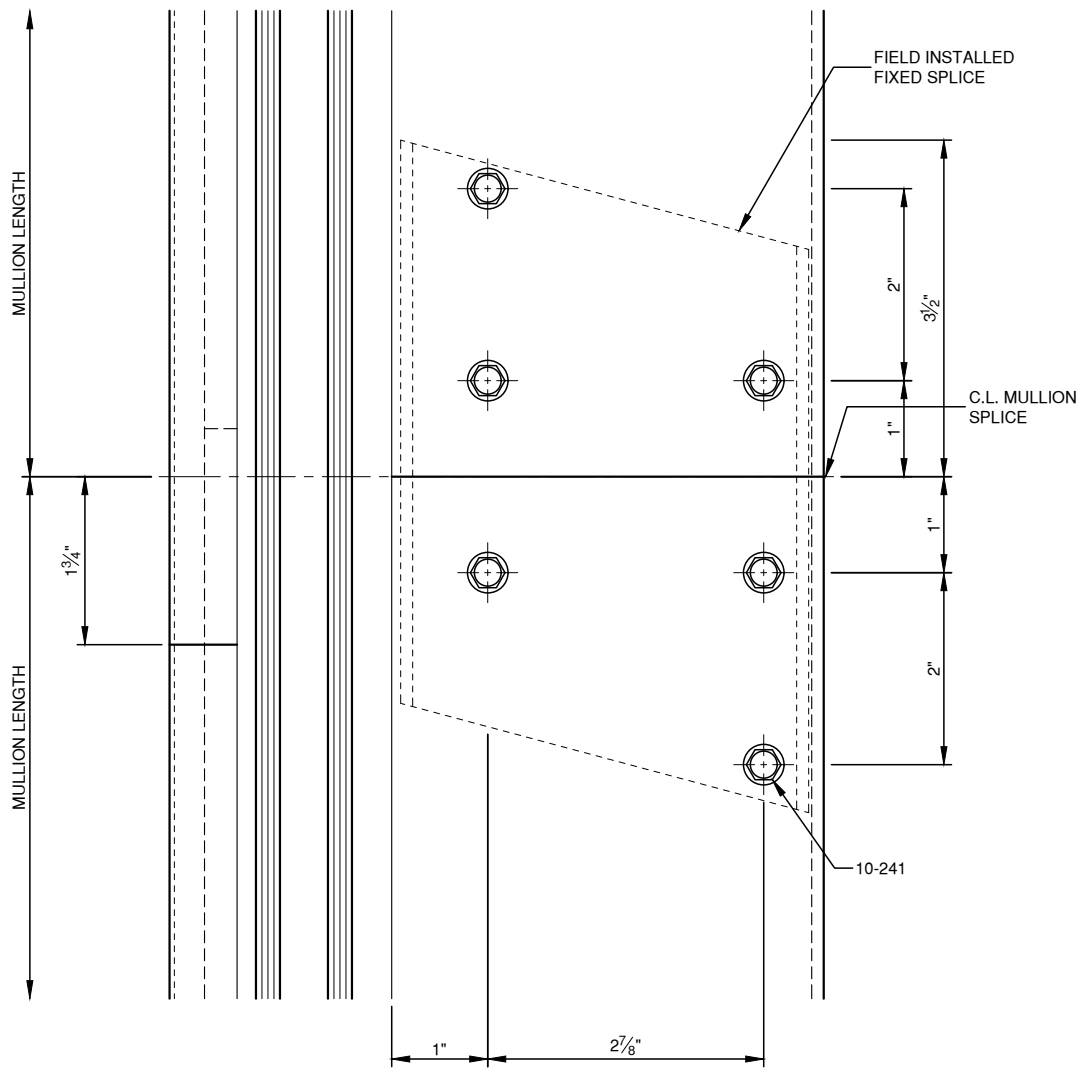

SCALE: 3/4

SCALE: 3/4

SCALE: 3/4

SCALE: 3/4

SCALE: 1/2

**PITTC<sup>®</sup>** ARCHITECTURAL METALS, INC.

1530 Landmeier Road Elk Grove Village, IL 60007 847-593-3131 fax: 847-593-9946

SCALE: 1/2

SCALE: 1/2

SCALE: 1/2

SCALE: 3/4

SCALE: 3/4

**PITTC**<sup>®</sup> ARCHITECTURAL METALS, INC.

1530 Landmeier Road Elk Grove Village, IL 60007 847-593-3131 fax: 847-593-9946

SCALE: 3/4

SCALE: 3/4