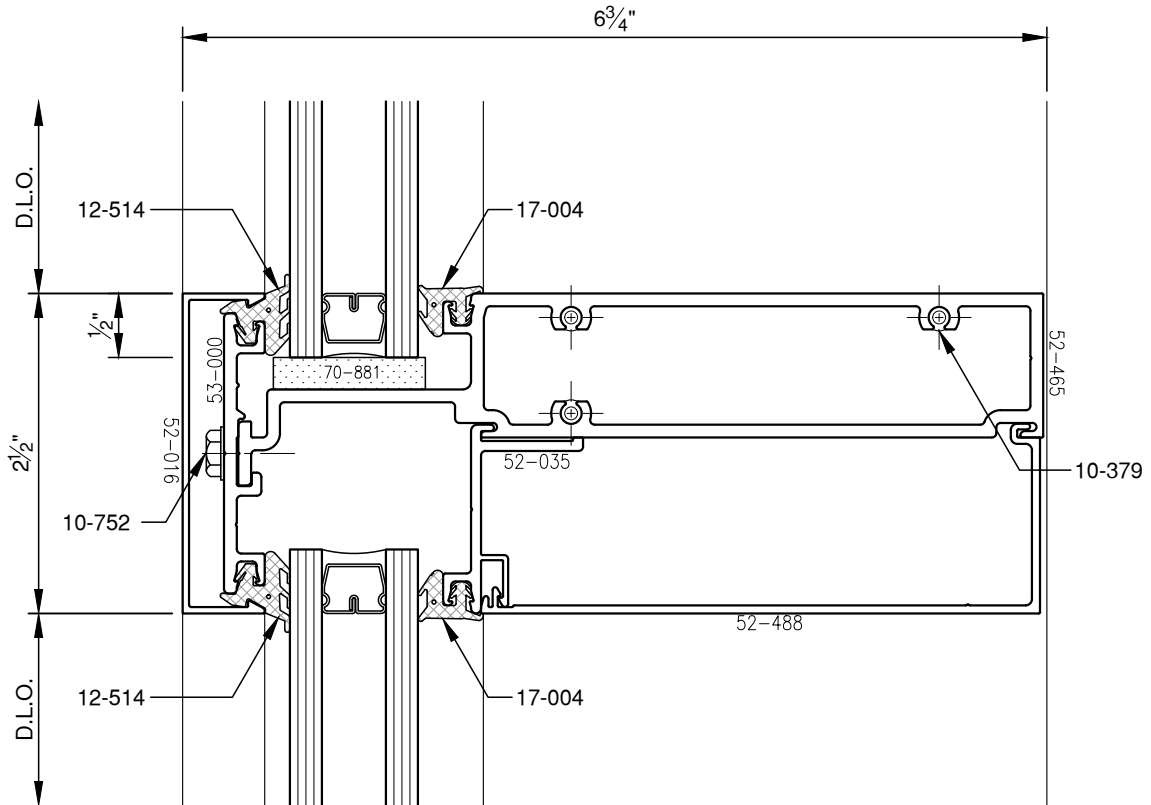

SCALE: 3/4

SCALE: 3/4

SCALE: 3/4

SCALE: 3/4

SCALE: 3/4

**PITCO**® ARCHITECTURAL METALS, INC.

1530 Landmeier Road Elk Grove Village, IL 60007 847-593-3131 fax: 847-593-9946

SCALE: 3/4

SCALE: 3/4

SCALE: 3/4

SCALE: 3/4

SCALE: 3/4

SCALE: 1/2

**PITTC<sup>®</sup>** ARCHITECTURAL METALS, INC.

1530 Landmeier Road Elk Grove Village, IL 60007 847-593-3131 fax: 847-593-9946

SCALE: 1/2

SCALE: 1/2

SCALE: 1/2

SCALE: 3/4

SCALE: 3/4

**PITTC**<sup>®</sup> ARCHITECTURAL METALS, INC.

1530 Landmeier Road Elk Grove Village, IL 60007 847-593-3131 fax: 847-593-9946

SCALE: 3/4

SCALE: 3/4