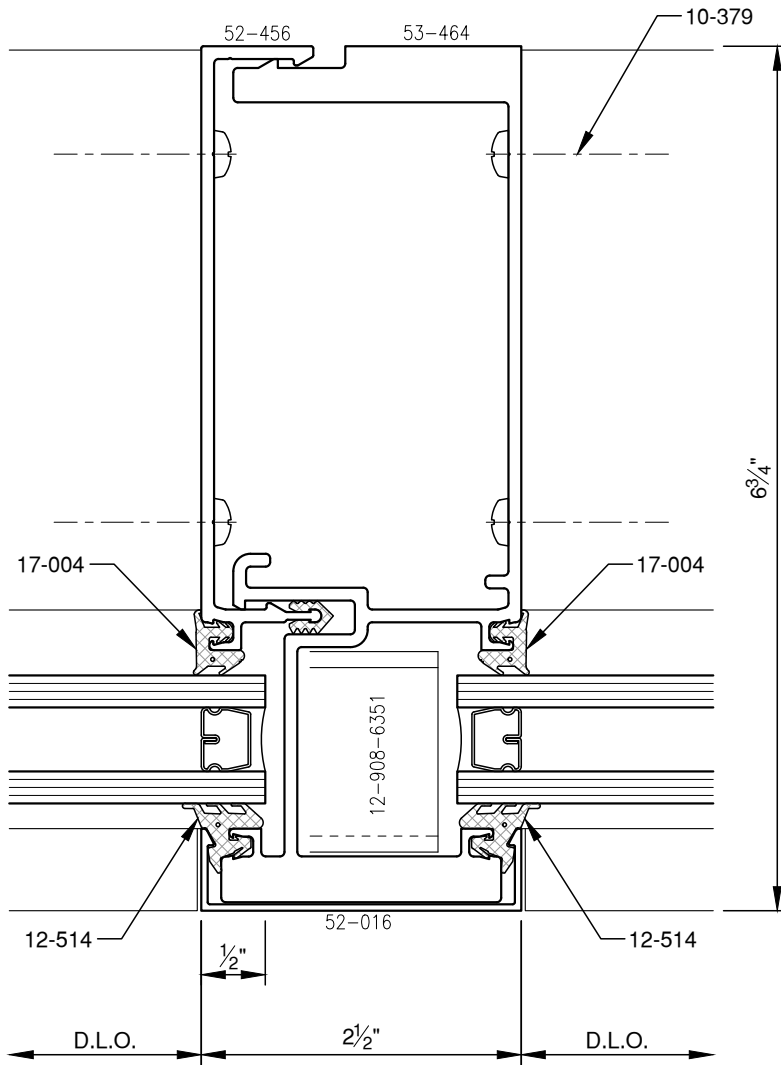

SCALE: 1/2

SCALE: 1/2

SCALE: 3/4

SCALE: 3/4

**PITTC**<sup>®</sup> ARCHITECTURAL METALS, INC.

1530 Landmeier Road Elk Grove Village, IL 60007 847-593-3131 fax: 847-593-9946

SCALE: 3/4

SCALE: 3/4