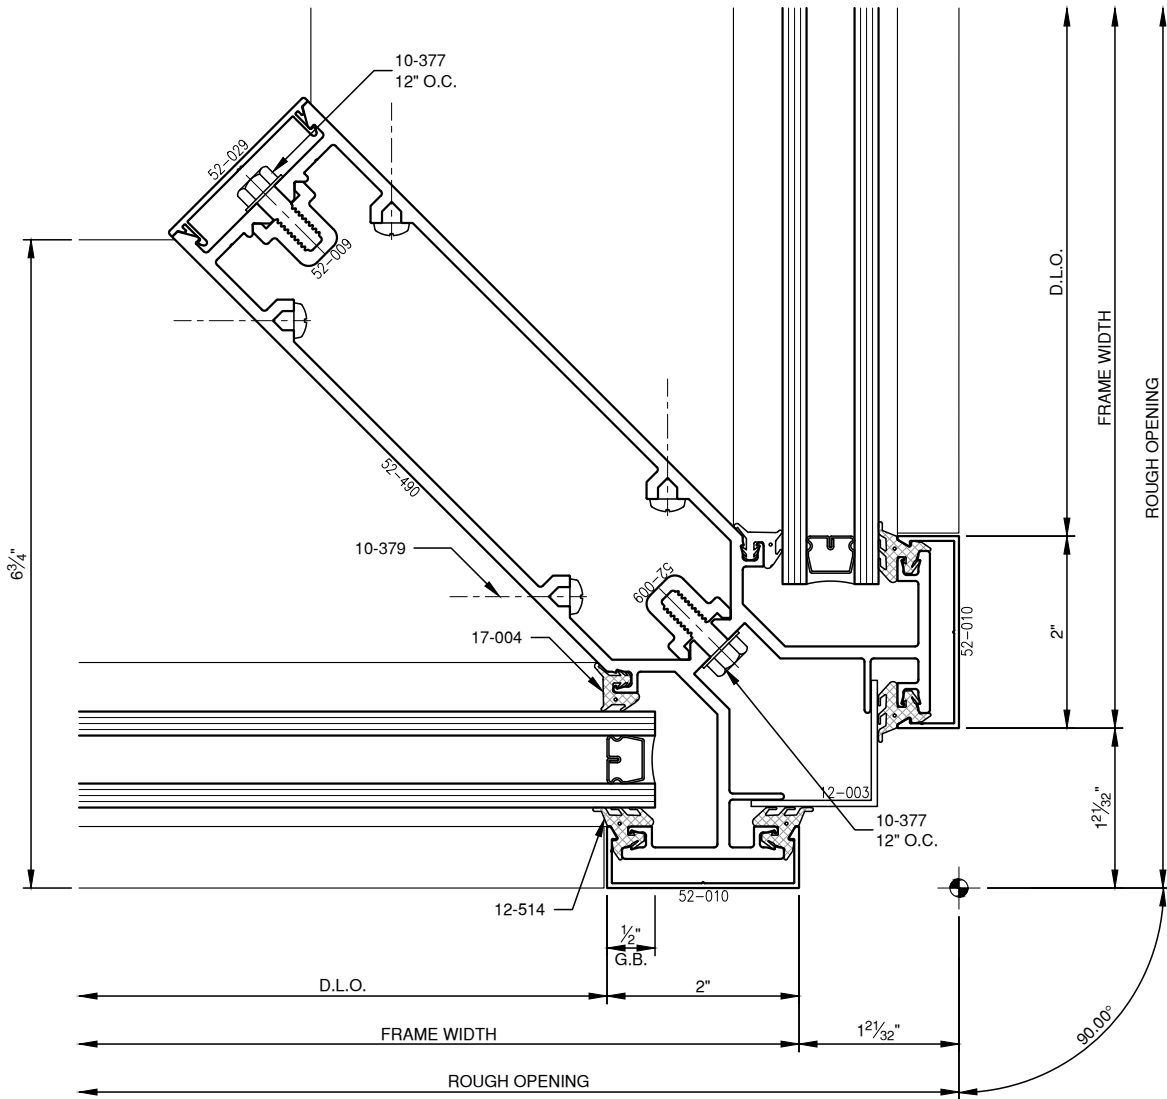

SCALE: 3/4

SCALE: 3/4

SCALE: 3/4

SCALE: 3/4

SCALE: 1/2

**PITTC<sup>®</sup>** ARCHITECTURAL METALS, INC.

1530 Landmeier Road Elk Grove Village, IL 60007 847-593-3131 fax: 847-593-9946

SCALE: 1/2

SCALE: 1/2

SCALE: 1/2

SCALE: 3/4

SCALE: 3/4

**PITTC**<sup>®</sup> ARCHITECTURAL METALS, INC.

1530 Landmeier Road Elk Grove Village, IL 60007 847-593-3131 fax: 847-593-9946

SCALE: 3/4

SCALE: 3/4