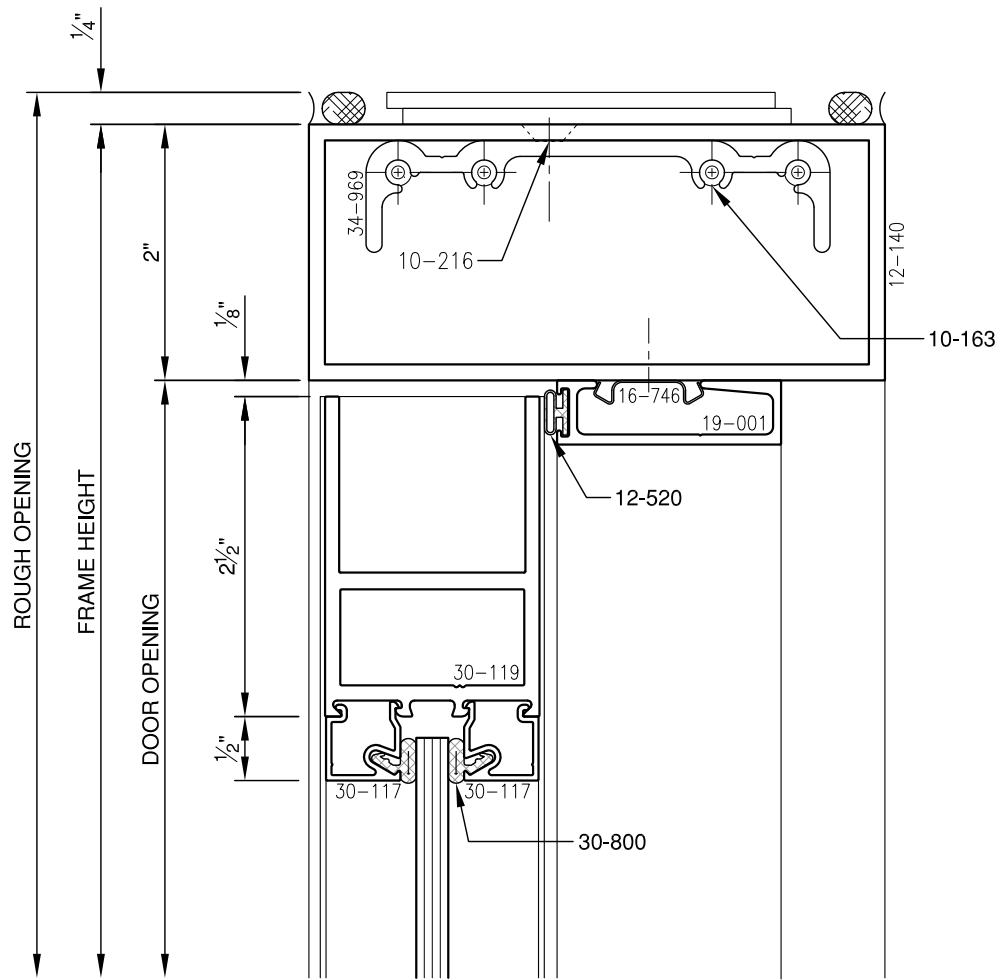

SCALE: 3/4

SCALE: 3/4

SCALE: 3/4

SCALE: 3/4

SCALE: 3/4

SCALE: 3/4

PITTO[®] ARCHITECTURAL METALS, INC.

1530 Landmeier Road Elk Grove Village, IL 60007 847-593-3131 fax: 847-593-9946