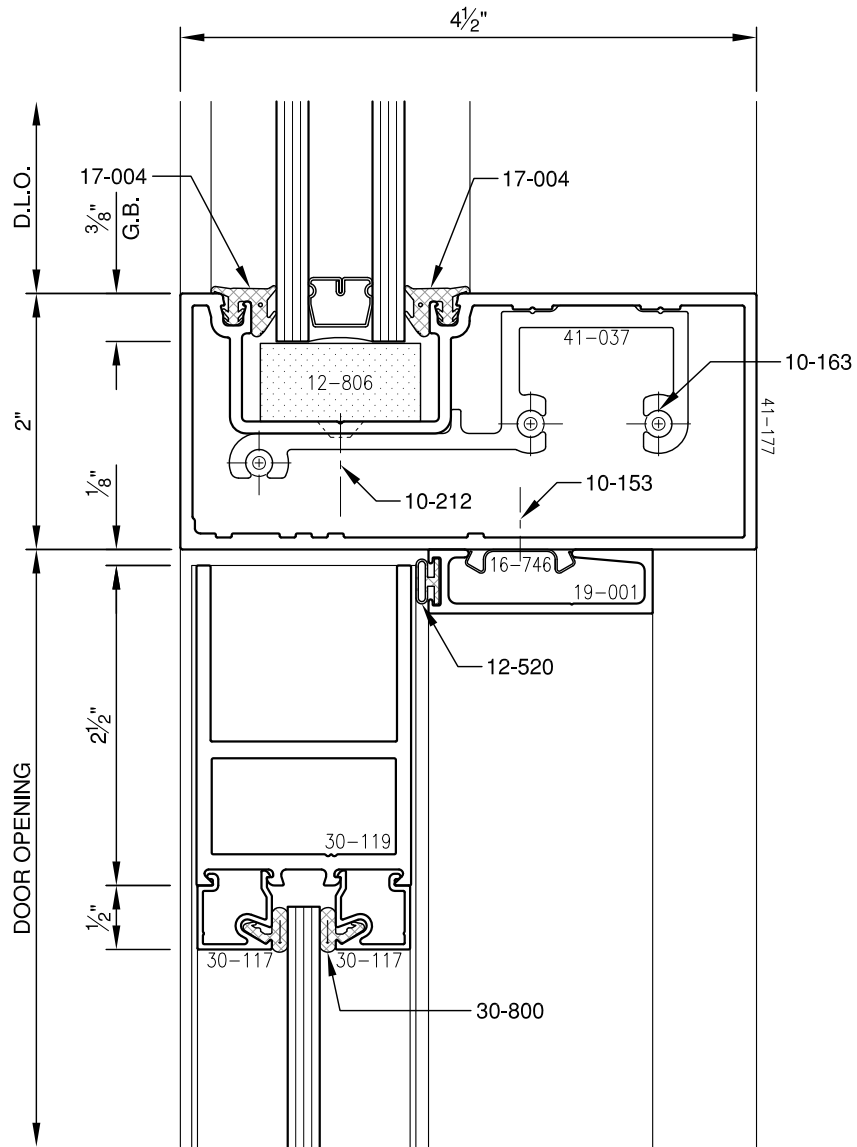

SCALE: 3/4

SCALE: 3/4

SCALE: 3/4

SCALE: 3/4

SCALE: 3/4

SCALE: 3/4

PITTO[®] ARCHITECTURAL METALS, INC.

1530 Landmeier Road Elk Grove Village, IL 60007 847-593-3131 fax: 847-593-9946