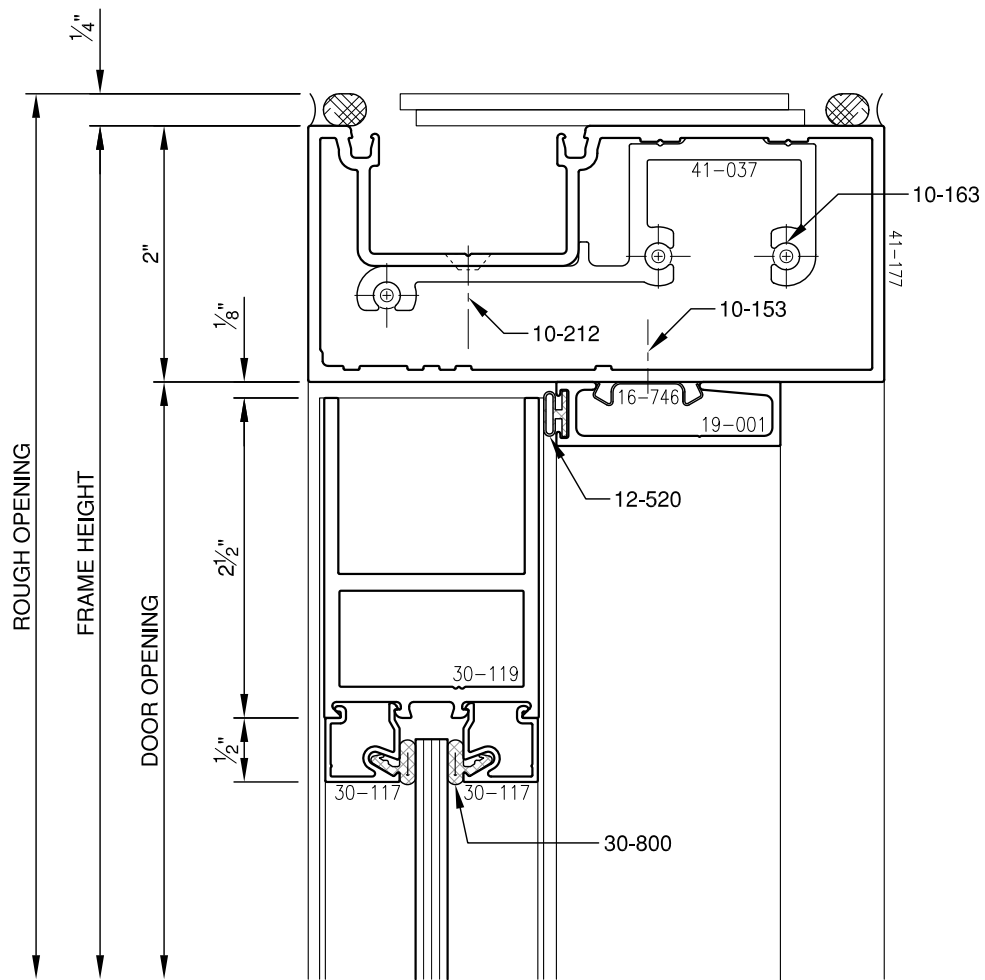

SCALE: 3/4

SCALE: 3/4

SCALE: 3/4

SCALE: 3/4

SCALE: 3/4

SCALE: 3/4

PITTO[®] ARCHITECTURAL METALS, INC.

1530 Landmeier Road Elk Grove Village, IL 60007 847-593-3131 fax: 847-593-9946