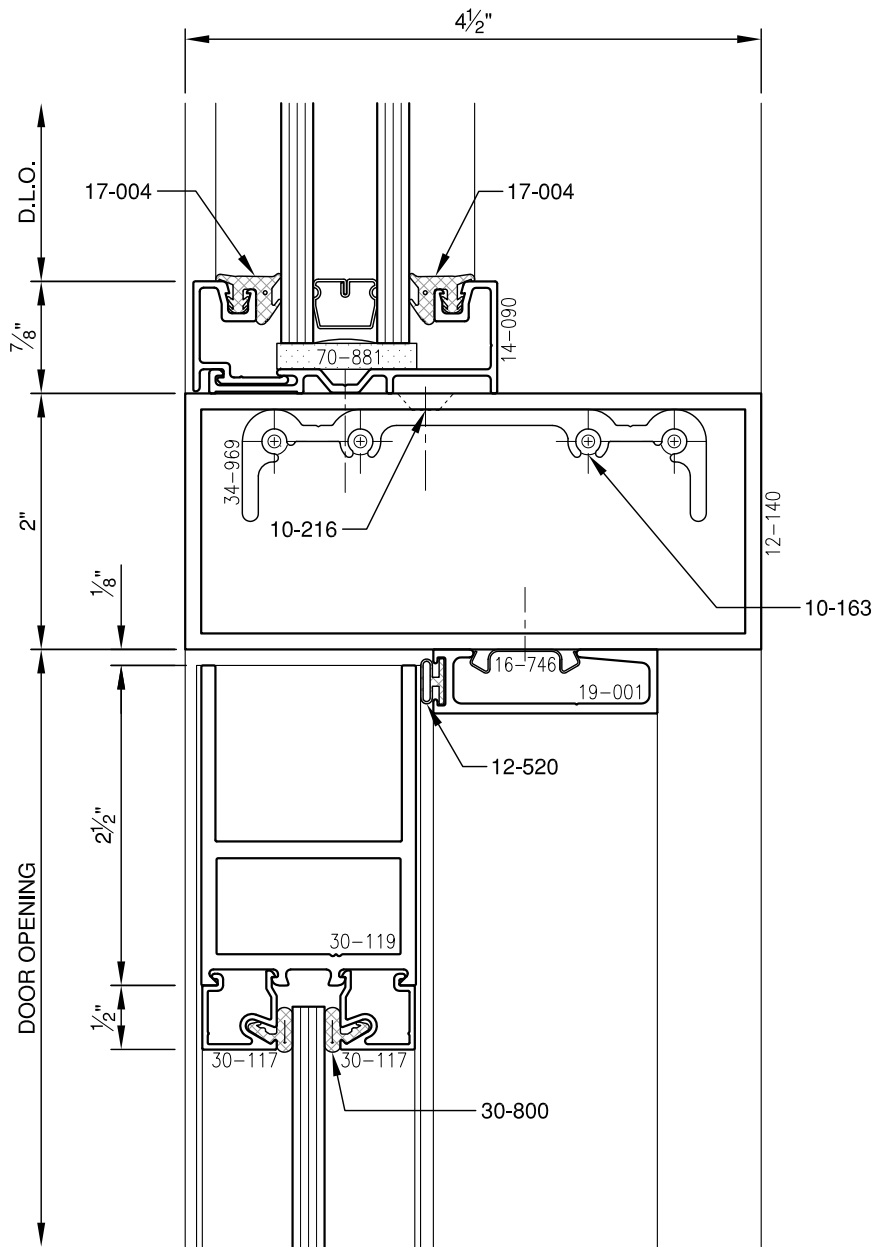

SCALE: 3/4

SCALE: 3/4

SCALE: 3/4

SCALE: 3/4

SCALE: 3/4

SCALE: 3/4

PITTO[®] ARCHITECTURAL METALS, INC.

1530 Landmeier Road Elk Grove Village, IL 60007 847-593-3131 fax: 847-593-9946