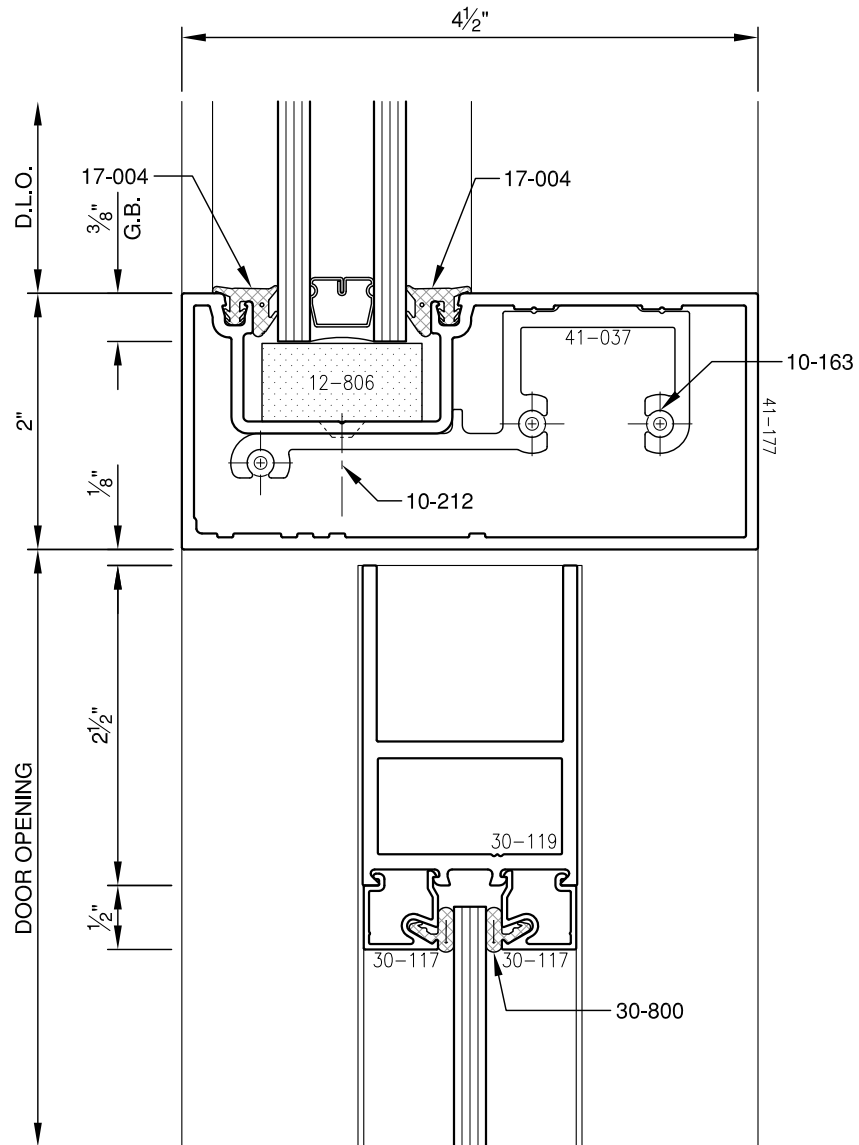

SCALE: 3/4

SCALE: 3/4

SCALE: 3/4

SCALE: 3/4

SCALE: 3/4

SCALE: 3/4

PITTO[®] ARCHITECTURAL METALS, INC.

1530 Landmeier Road Elk Grove Village, IL 60007 847-593-3131 fax: 847-593-9946