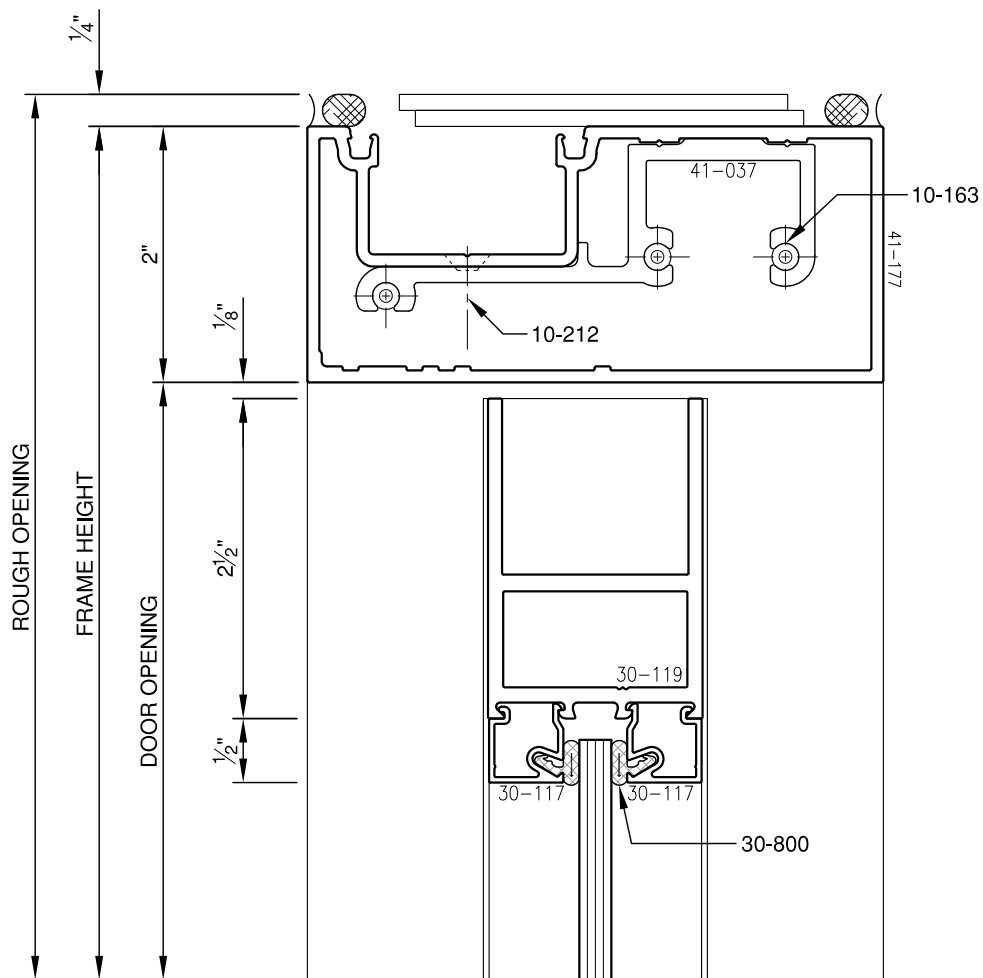

SCALE: 3/4

PITTC® ARCHITECTURAL METALS, INC.

1530 Landmeier Road Elk Grove Village, IL 60007 847-593-3131 fax: 847-593-9946