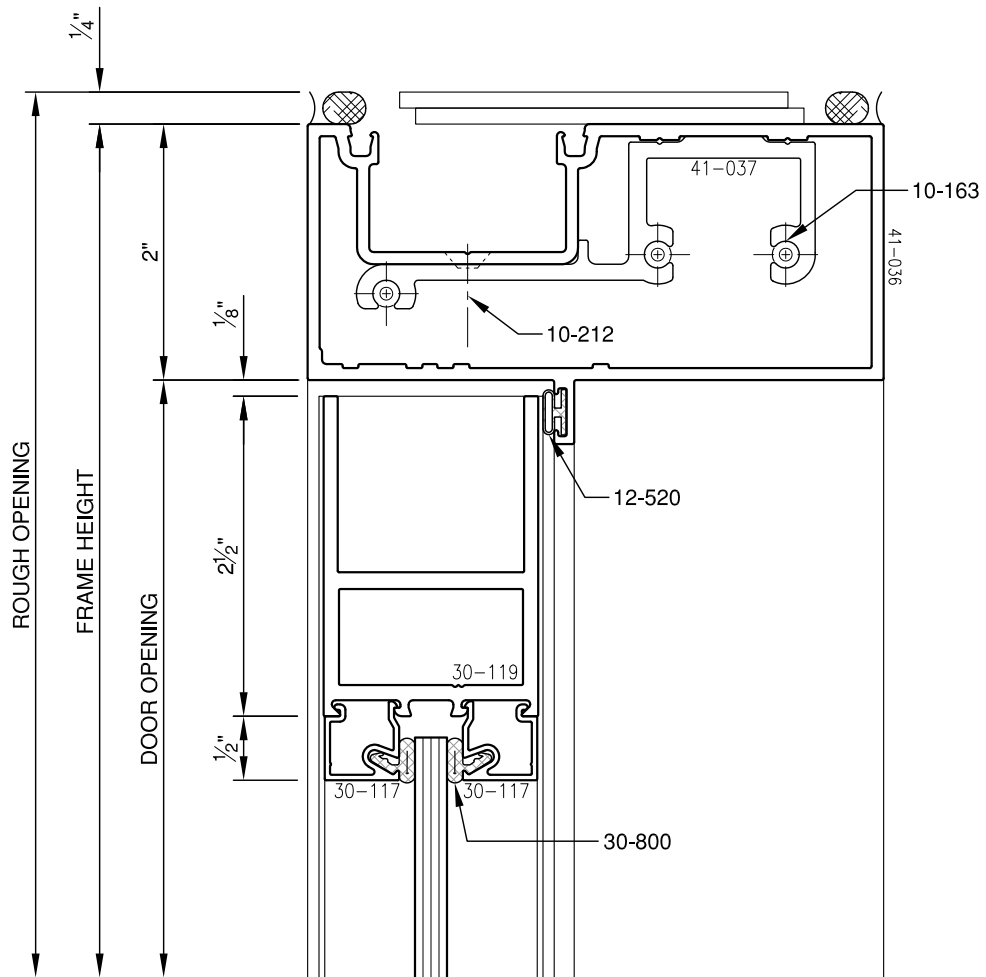

SCALE: 3/4

SCALE: 3/4

SCALE: 3/4

SCALE: 3/4

SCALE: 3/4

SCALE: 3/4

PITTO[®] ARCHITECTURAL METALS, INC.

1530 Landmeier Road Elk Grove Village, IL 60007 847-593-3131 fax: 847-593-9946