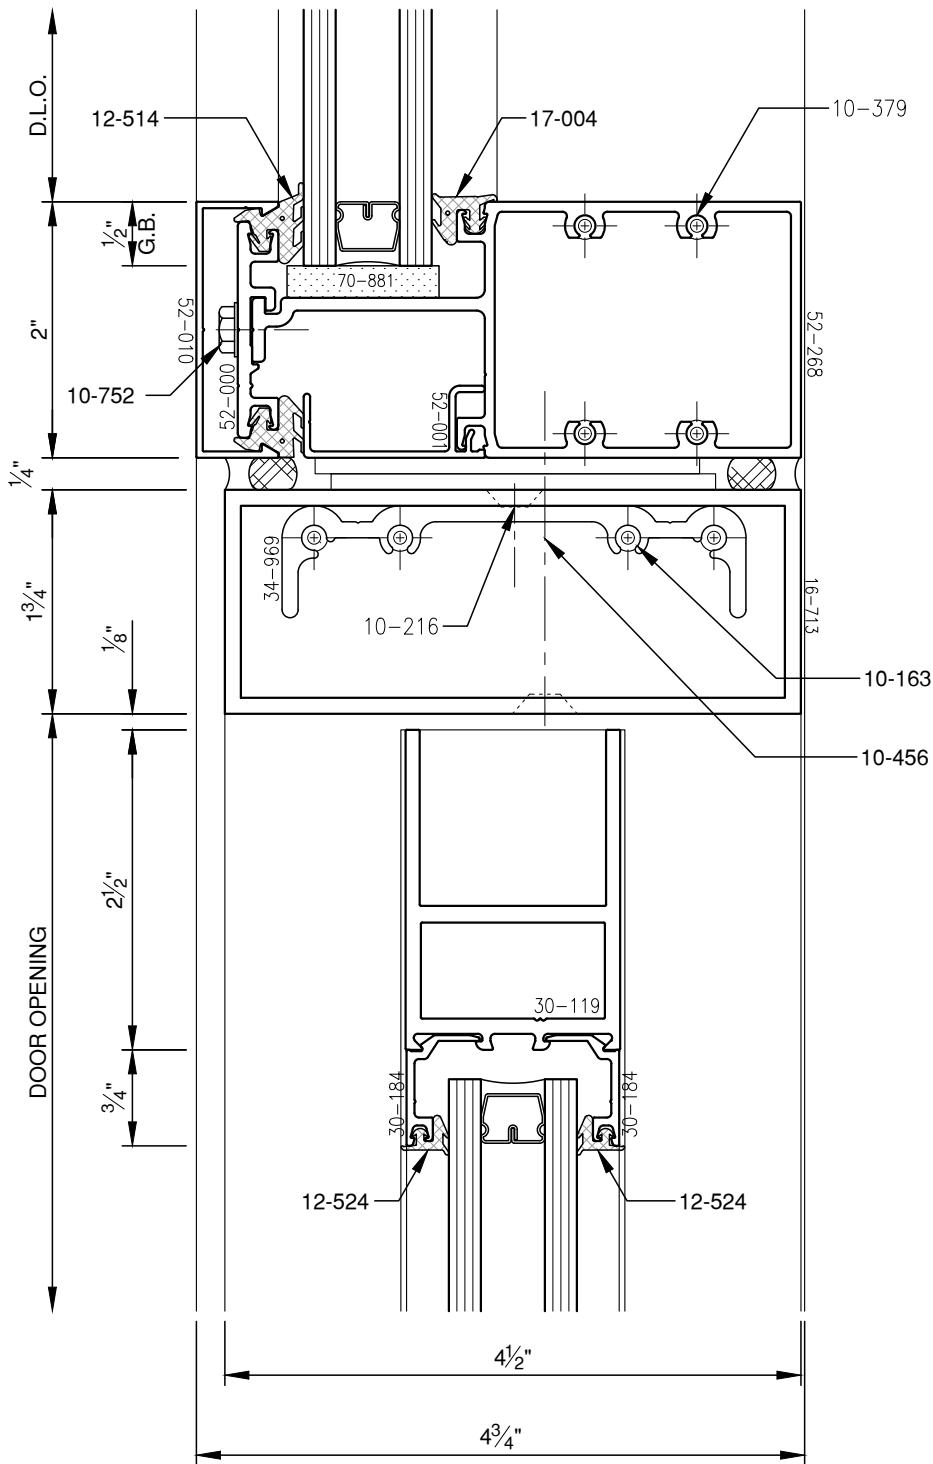

SCALE: 3/4

PITTC® ARCHITECTURAL METALS, INC.

1530 Landmeier Road Elk Grove Village, IL 60007 847-593-3131 fax: 847-593-9946